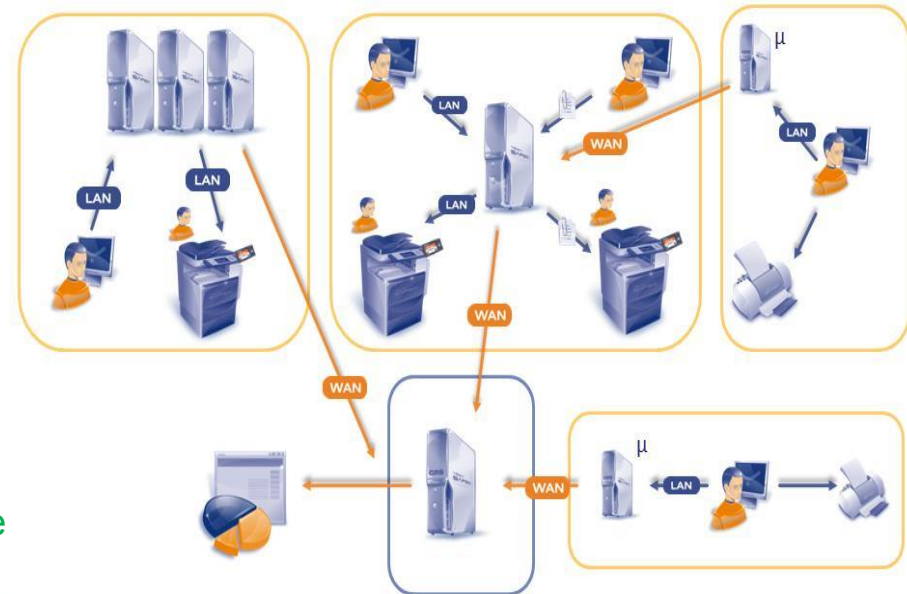

Giving Shape to Ideas

ОФИСНЫЕ РЕШЕНИЯ ОПТИМИЗАЦИЯ ОФИСНОЙ СРЕДЫ

Централизованный мониторинг и контроль печатной инфраструктуры:

- Мониторинг нагрузки на каждое устройство и систему в целом.
- Контроль за количеством напечатанных заданий каждым пользователем, отделом и организацией в целом.
- Контроль печати сотрудников при помощи выставления лимитов печати, принудительной двухсторонней печати, запрещение/разрешение печати в цвете.
- Постоянная оптимизация системы при изменении в офисной среде.

Экономия!

Снижение объема печати

Уменьшение трудозатрат на обслуживание

ОФИСНЫЕ РЕШЕНИЯ ОПТИМИЗАЦИЯ ОФИСНОЙ СРЕДЫ

KONICA MINOLTA

Безопасность документооборота:

- Использование функции «Follow Me». Распечатанные документы можно увидеть, только при авторизации на многофункциональном устройстве.
- Контроль доступа к многофункциональным устройствам. Запрет доступа лиц без авторизации.
- Ограничение определенной группы файлов к печати на устройствах.
- Контроль печати с использованием цифровых меток на документах (запрет на печать, печать на документах «копия»)
- bEST Guard