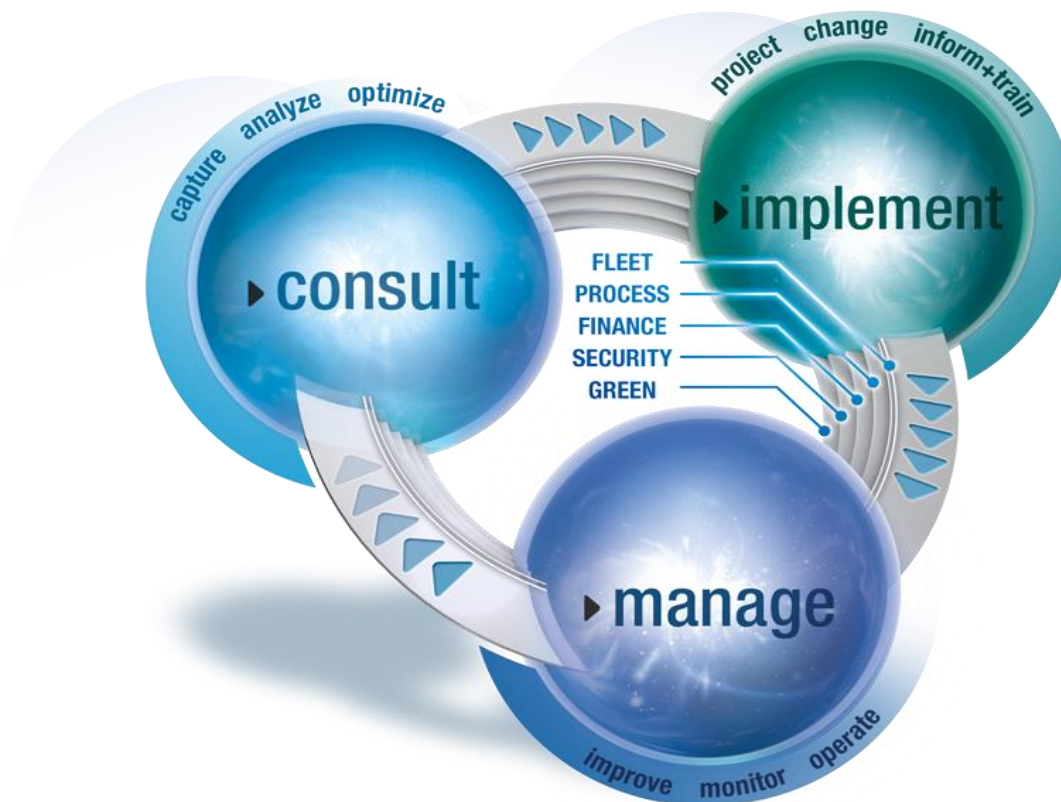

KONICA MINOLTA

GIVING SHAPE TO IDEAS

О Конике Минолте

Giving Shape to Ideas

OPS – ОПТИМИЗАЦИЯ ПЕЧАТНОЙ ИНФРАСТРУКТУРЫ

KONICA MINOLTA

Corporate | OPS | Office | Production Printing | Environmental Activities

Giving Shape to Ideas

ОФИСНЫЕ РЕШЕНИЯ ОПТИМИЗАЦИЯ ОФИСНОЙ СРЕДЫ

KONICA MINOLTA

Централизованный мониторинг и контроль печатной инфраструктуры:

- Мониторинг нагрузки на каждое устройство и систему в целом.
- Контроль за количеством напечатанных заданий каждым пользователем, отделом и организацией в целом.
- Контроль печати сотрудников при помощи выставления лимитов печати, принудительной двухсторонней печати, запрещение/разрешение печати в цвете.
- Постоянная оптимизация системы при изменении в офисной среде.