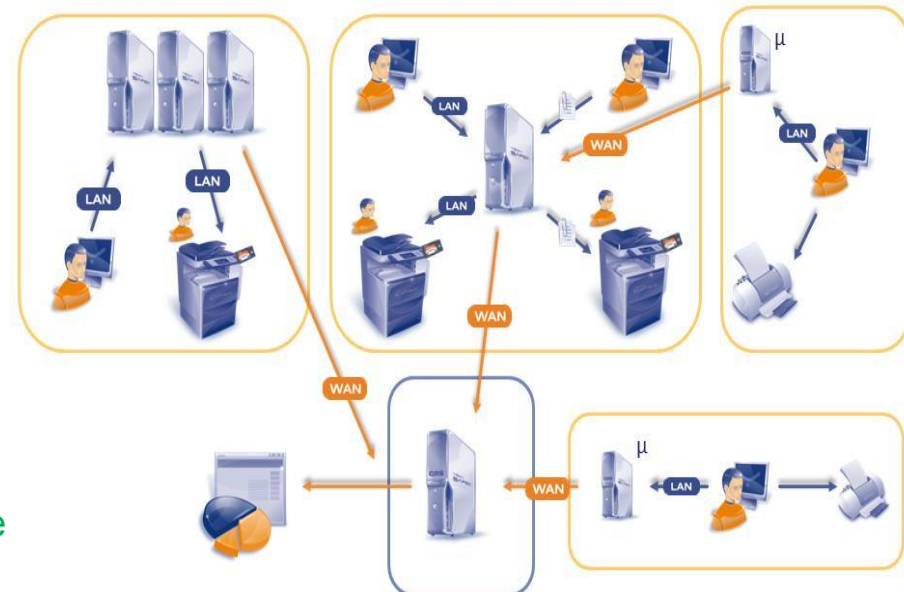

Giving Shape to Ideas

ОФИСНЫЕ РЕШЕНИЯ ОПТИМИЗАЦИЯ ОФИСНОЙ СРЕДЫ

KONICA MINOLTA

Централизованный мониторинг и контроль печатной инфраструктуры:

- Мониторинг нагрузки на каждое устройство и систему в целом.
- Контроль за количеством напечатанных заданий каждым пользователем, отделом и организацией в целом.
- Контроль печати сотрудников при помощи выставления лимитов печати, принудительной двухсторонней печати, запрещение/разрешение печати в цвете.
- Постоянная оптимизация системы при изменении в офисной среде.

Экономия!

Снижение объема печати

Уменьшение трудозатрат на обслуживание

ОФИСНЫЕ РЕШЕНИЯ ОПТИМИЗАЦИЯ ОФИСНОЙ СРЕДЫ

KONICA MINOLTA

Безопасность документооборота:

- Использование функции «Follow Me». Распечатанные документы можно увидеть, только при авторизации на многофункциональном устройстве.
- Контроль доступа к многофункциональным устройствам. Запрет доступа лиц без авторизации.
- Ограничение определенной группы файлов к печати на устройствах.
- Контроль печати с использованием цифровых меток на документах (запрет на печать, печать на документах «копия»)
- bEST Guard