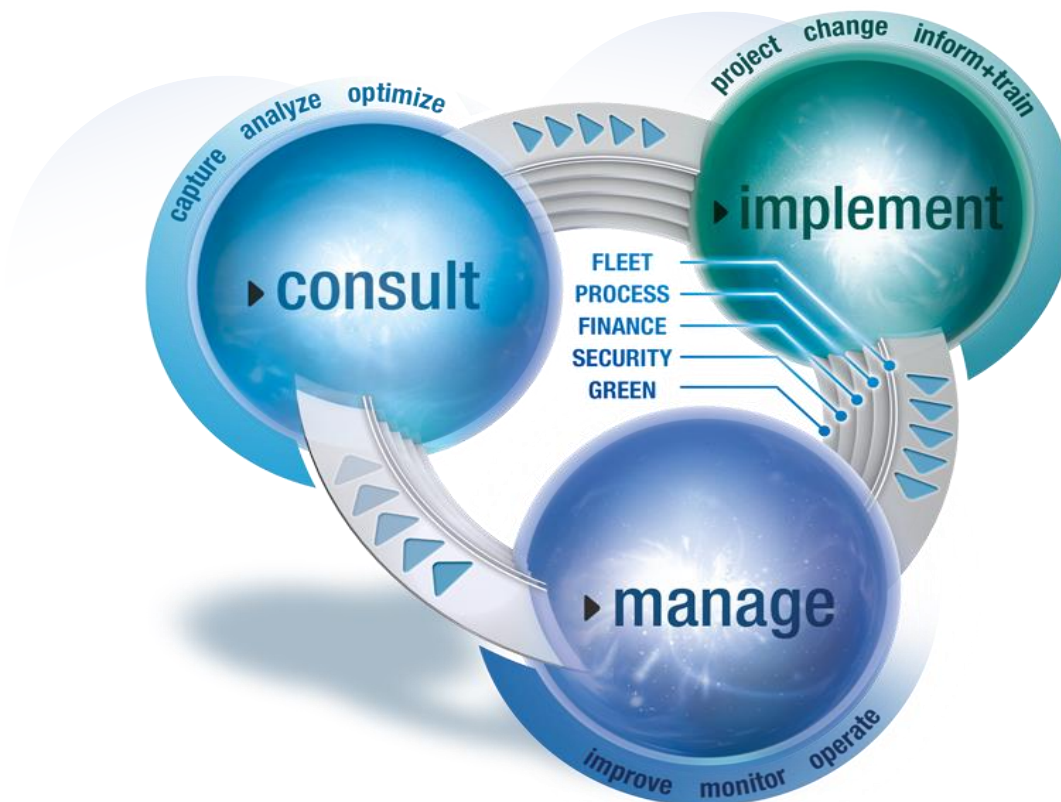

KONICA MINOLTA

GIVING SHAPE TO IDEAS

О Конике Минолте

Giving Shape to Ideas

OPS – ОПТИМИЗАЦИЯ ПЕЧАТНОЙ ИНФРАСТРУКТУРЫ

KONICA MINOLTA

Corporate | OPS | Office | Production Printing | Environmental Activities

Giving Shape to Ideas

ОФИСНЫЕ РЕШЕНИЯ ОПТИМИЗАЦИЯ ОФИСНОЙ СРЕДЫ

Централизованный мониторинг и контроль печатной инфраструктуры:

- Мониторинг нагрузки на каждое устройство и систему в целом.
- Контроль за количеством напечатанных заданий каждым пользователем, отделом и организацией в целом.
- Контроль печати сотрудников при помощи выставления лимитов печати, принудительной двухсторонней печати, запрещение/разрешение печати в цвете.
- Постоянная оптимизация системы при изменении в офисной среде.