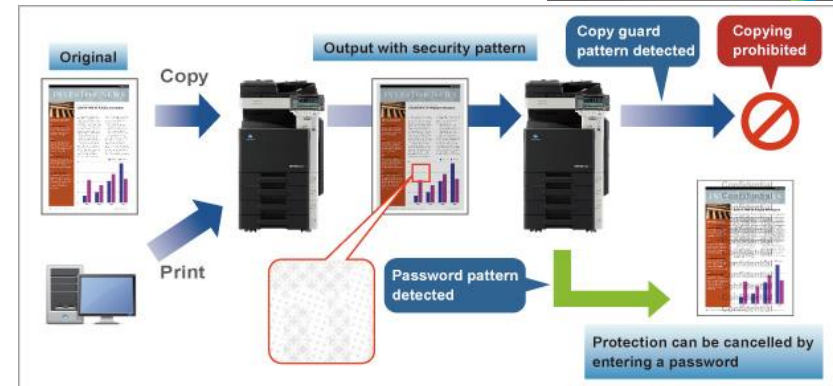

Giving Shape to Ideas

ОФИСНЫЕ РЕШЕНИЯ ОПТИМИЗАЦИЯ ОФИСНОЙ СРЕДЫ

KONICA MINOLTA

Централизованный мониторинг и контроль печатной инфраструктуры:

- Мониторинг нагрузки на каждое устройство и систему в целом.
- Контроль за количеством напечатанных заданий каждым пользователем, отделом и организацией в целом.
- Контроль печати сотрудников при помощи выставления лимитов печати, принудительной двухсторонней печати, запрещение/разрешение печати в цвете.
- Постоянная оптимизация системы при изменении в офисной среде.

Экономия!

Снижение объема печати

Уменьшение трудозатрат на обслуживание

ОФИСНЫЕ РЕШЕНИЯ ОПТИМИЗАЦИЯ ОФИСНОЙ СРЕДЫ

KONICA MINOLTA

Безопасность документооборота:

- Использование функции «Follow Me». Распечатанные документы можно увидеть, только при авторизации на многофункциональном устройстве.
- Контроль доступа к многофункциональным устройствам. Запрет доступа лиц без авторизации.
- Ограничение определенной группы файлов к печати на устройствах.
- Контроль печати с использованием цифровых меток на документах (запрет на печать, печать на документах «копия»)
- bEST Guard