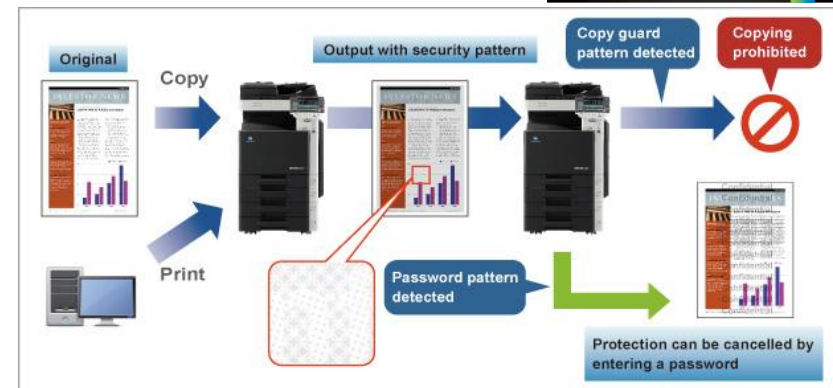

Giving Shape to Ideas

ОФИСНЫЕ РЕШЕНИЯ ОПТИМИЗАЦИЯ ОФИСНОЙ СРЕДЫ

Централизованный мониторинг и контроль печатной инфраструктуры:

- Мониторинг нагрузки на каждое устройство и систему в целом.
- Контроль за количеством напечатанных заданий каждым пользователем, отделом и организацией в целом.
- Контроль печати сотрудников при помощи выставления лимитов печати, принудительной двухсторонней печати, запрещение/разрешение печати в цвете.
- Постоянная оптимизация системы при изменении в офисной среде.

Экономия!

Снижение объема печати

Уменьшение трудозатрат на обслуживание

ОФИСНЫЕ РЕШЕНИЯ ОПТИМИЗАЦИЯ ОФИСНОЙ СРЕДЫ

KONICA MINOLTA

Безопасность документооборота:

- Использование функции «Follow Me». Распечатанные документы можно увидеть, только при авторизации на многофункциональном устройстве.
- Контроль доступа к многофункциональным устройствам. Запрет доступа лиц без авторизации.
- Ограничение определенной группы файлов к печати на устройствах.
- Контроль печати с использованием цифровых меток на документах (запрет на печать, печать на документах «копия»)
- bEST Guard