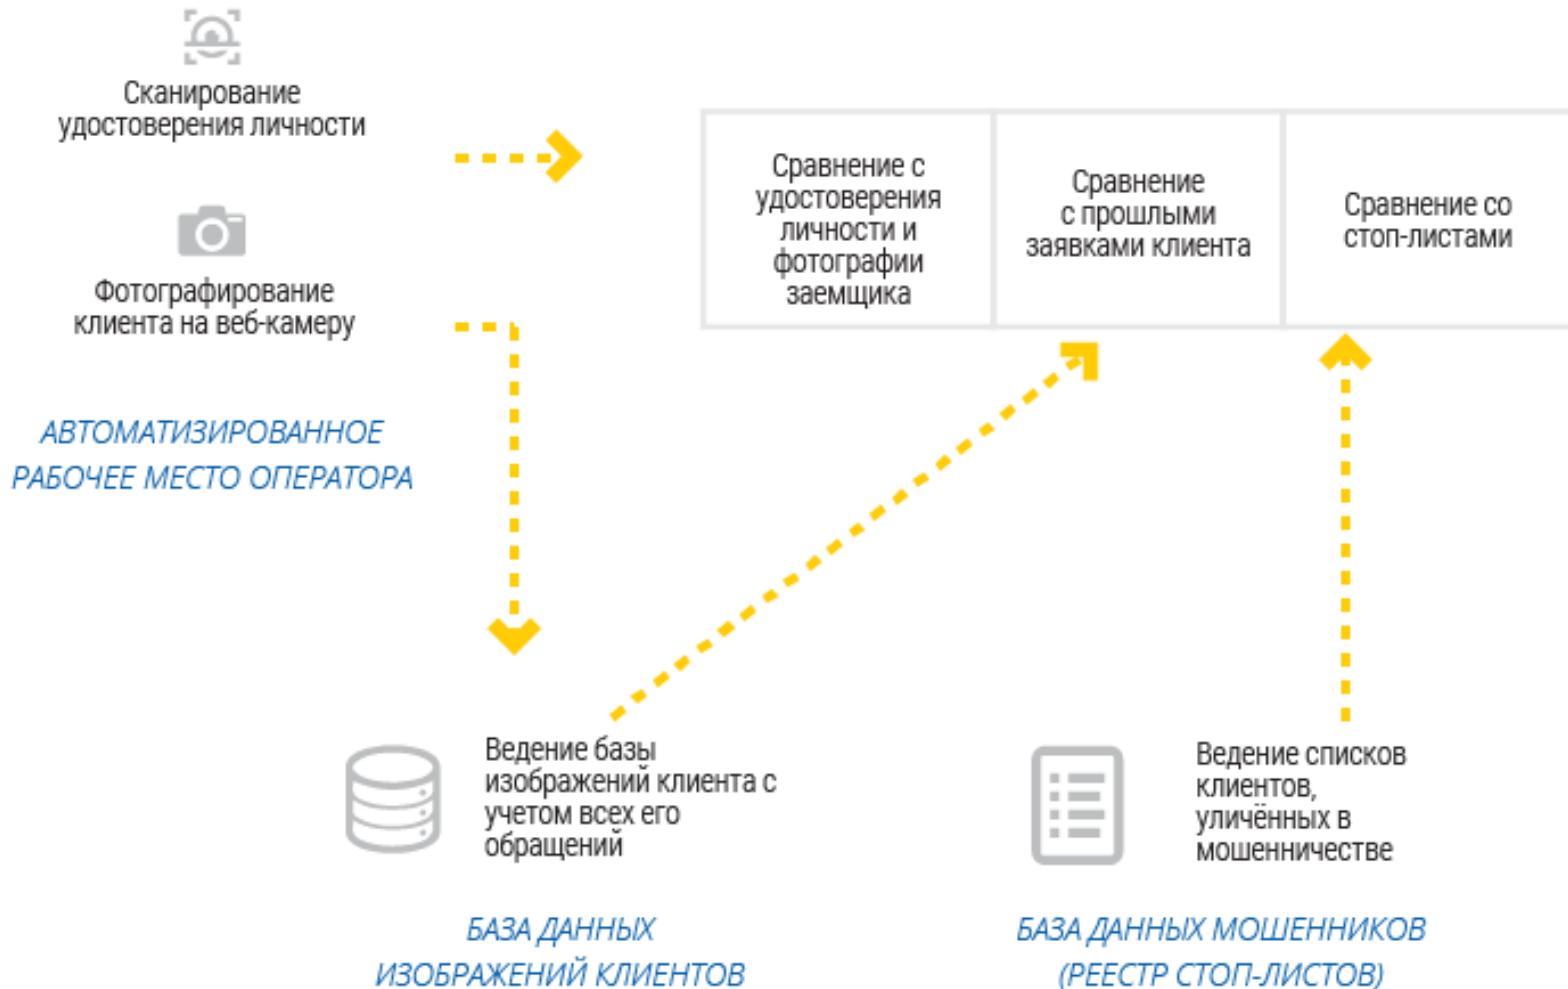

Сценарий работы системы