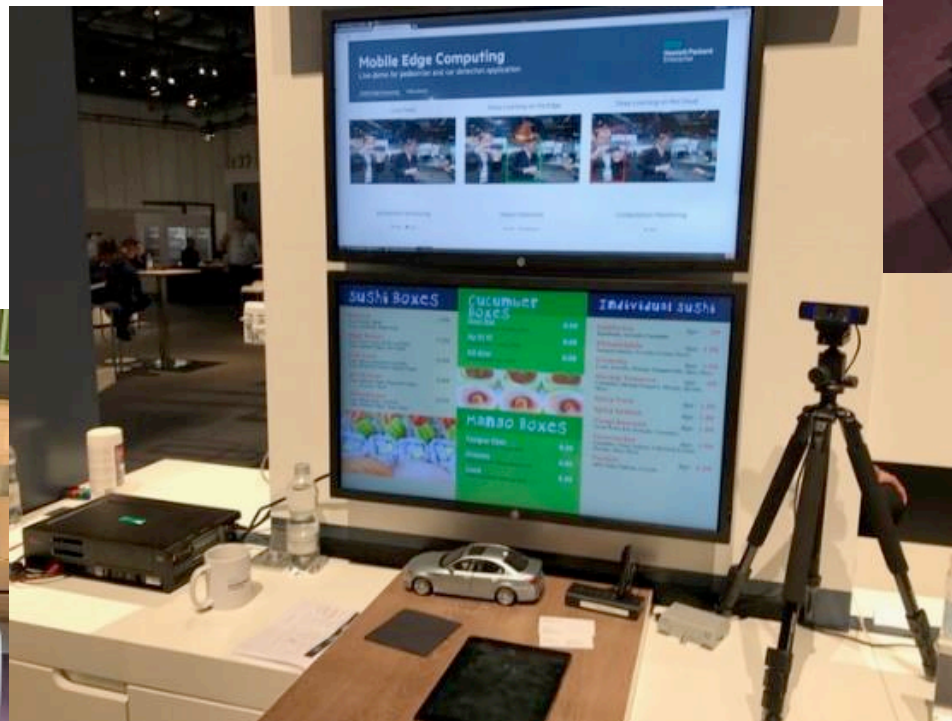

видеопоток с камеры наблюдения для обработки/анализа передается на локальный сервер