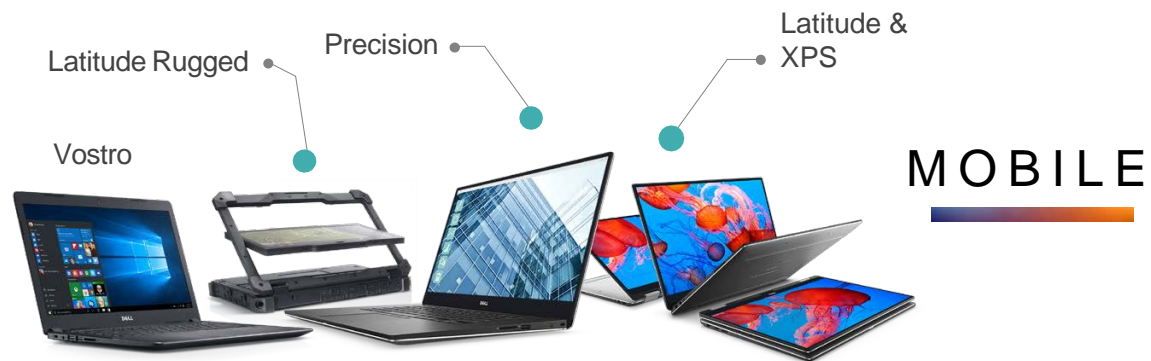

Наиболее полное портфолио для каждодневной работы