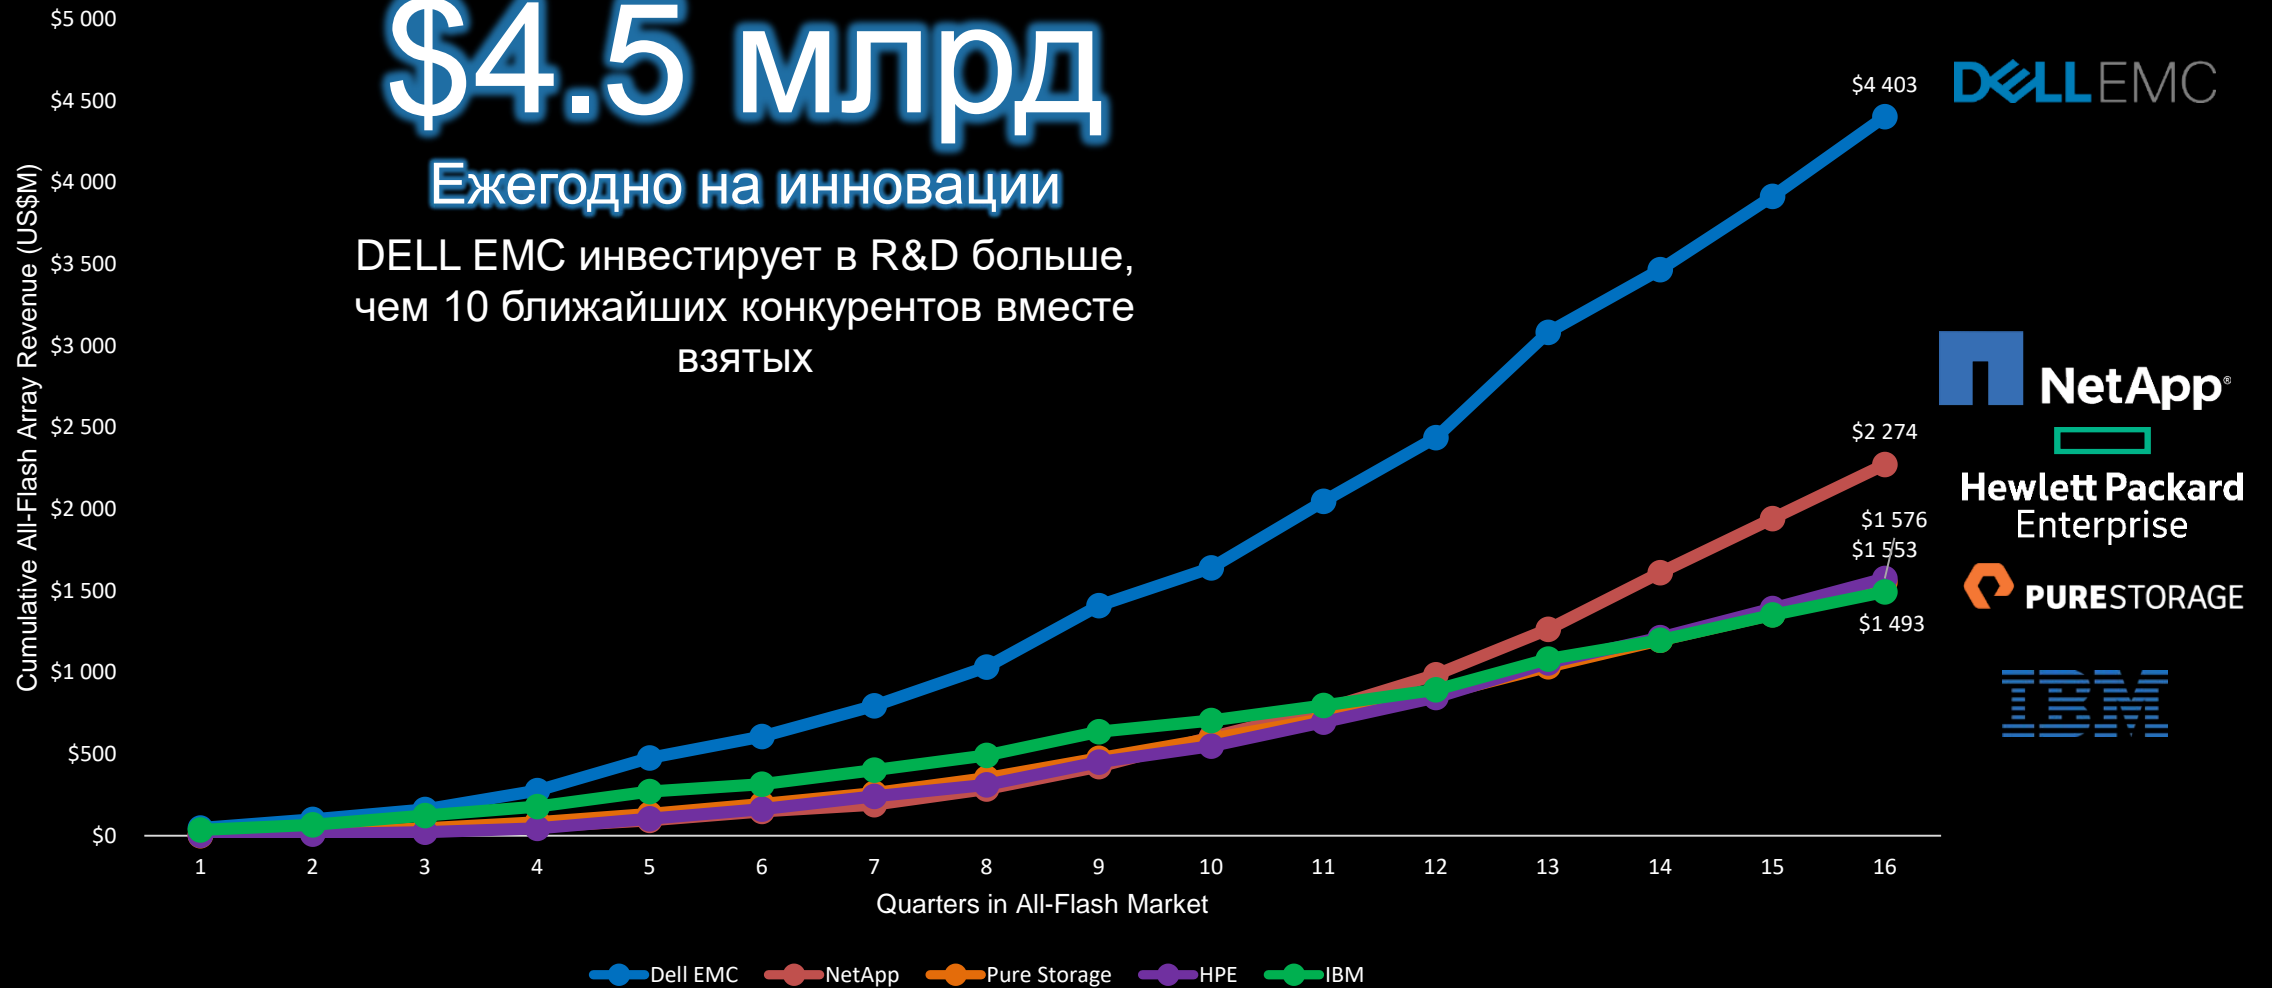

DELL EMC является лидером рынка All Flash

$4.5 млрд

Ежегодно на инновации

DELL EMC инвестирует в R&D больше,
чем 10 ближайших конкурентов вместе
ВЗЯТЫХ