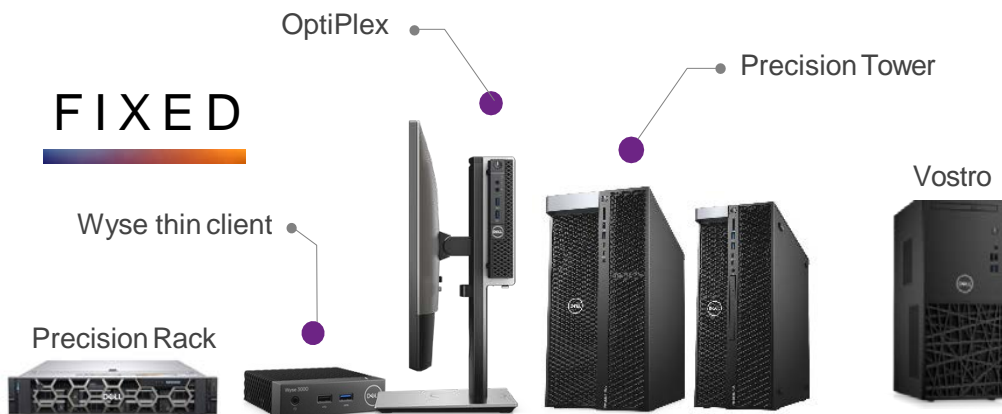

Наиболее полное портфолио для каждодневной работы