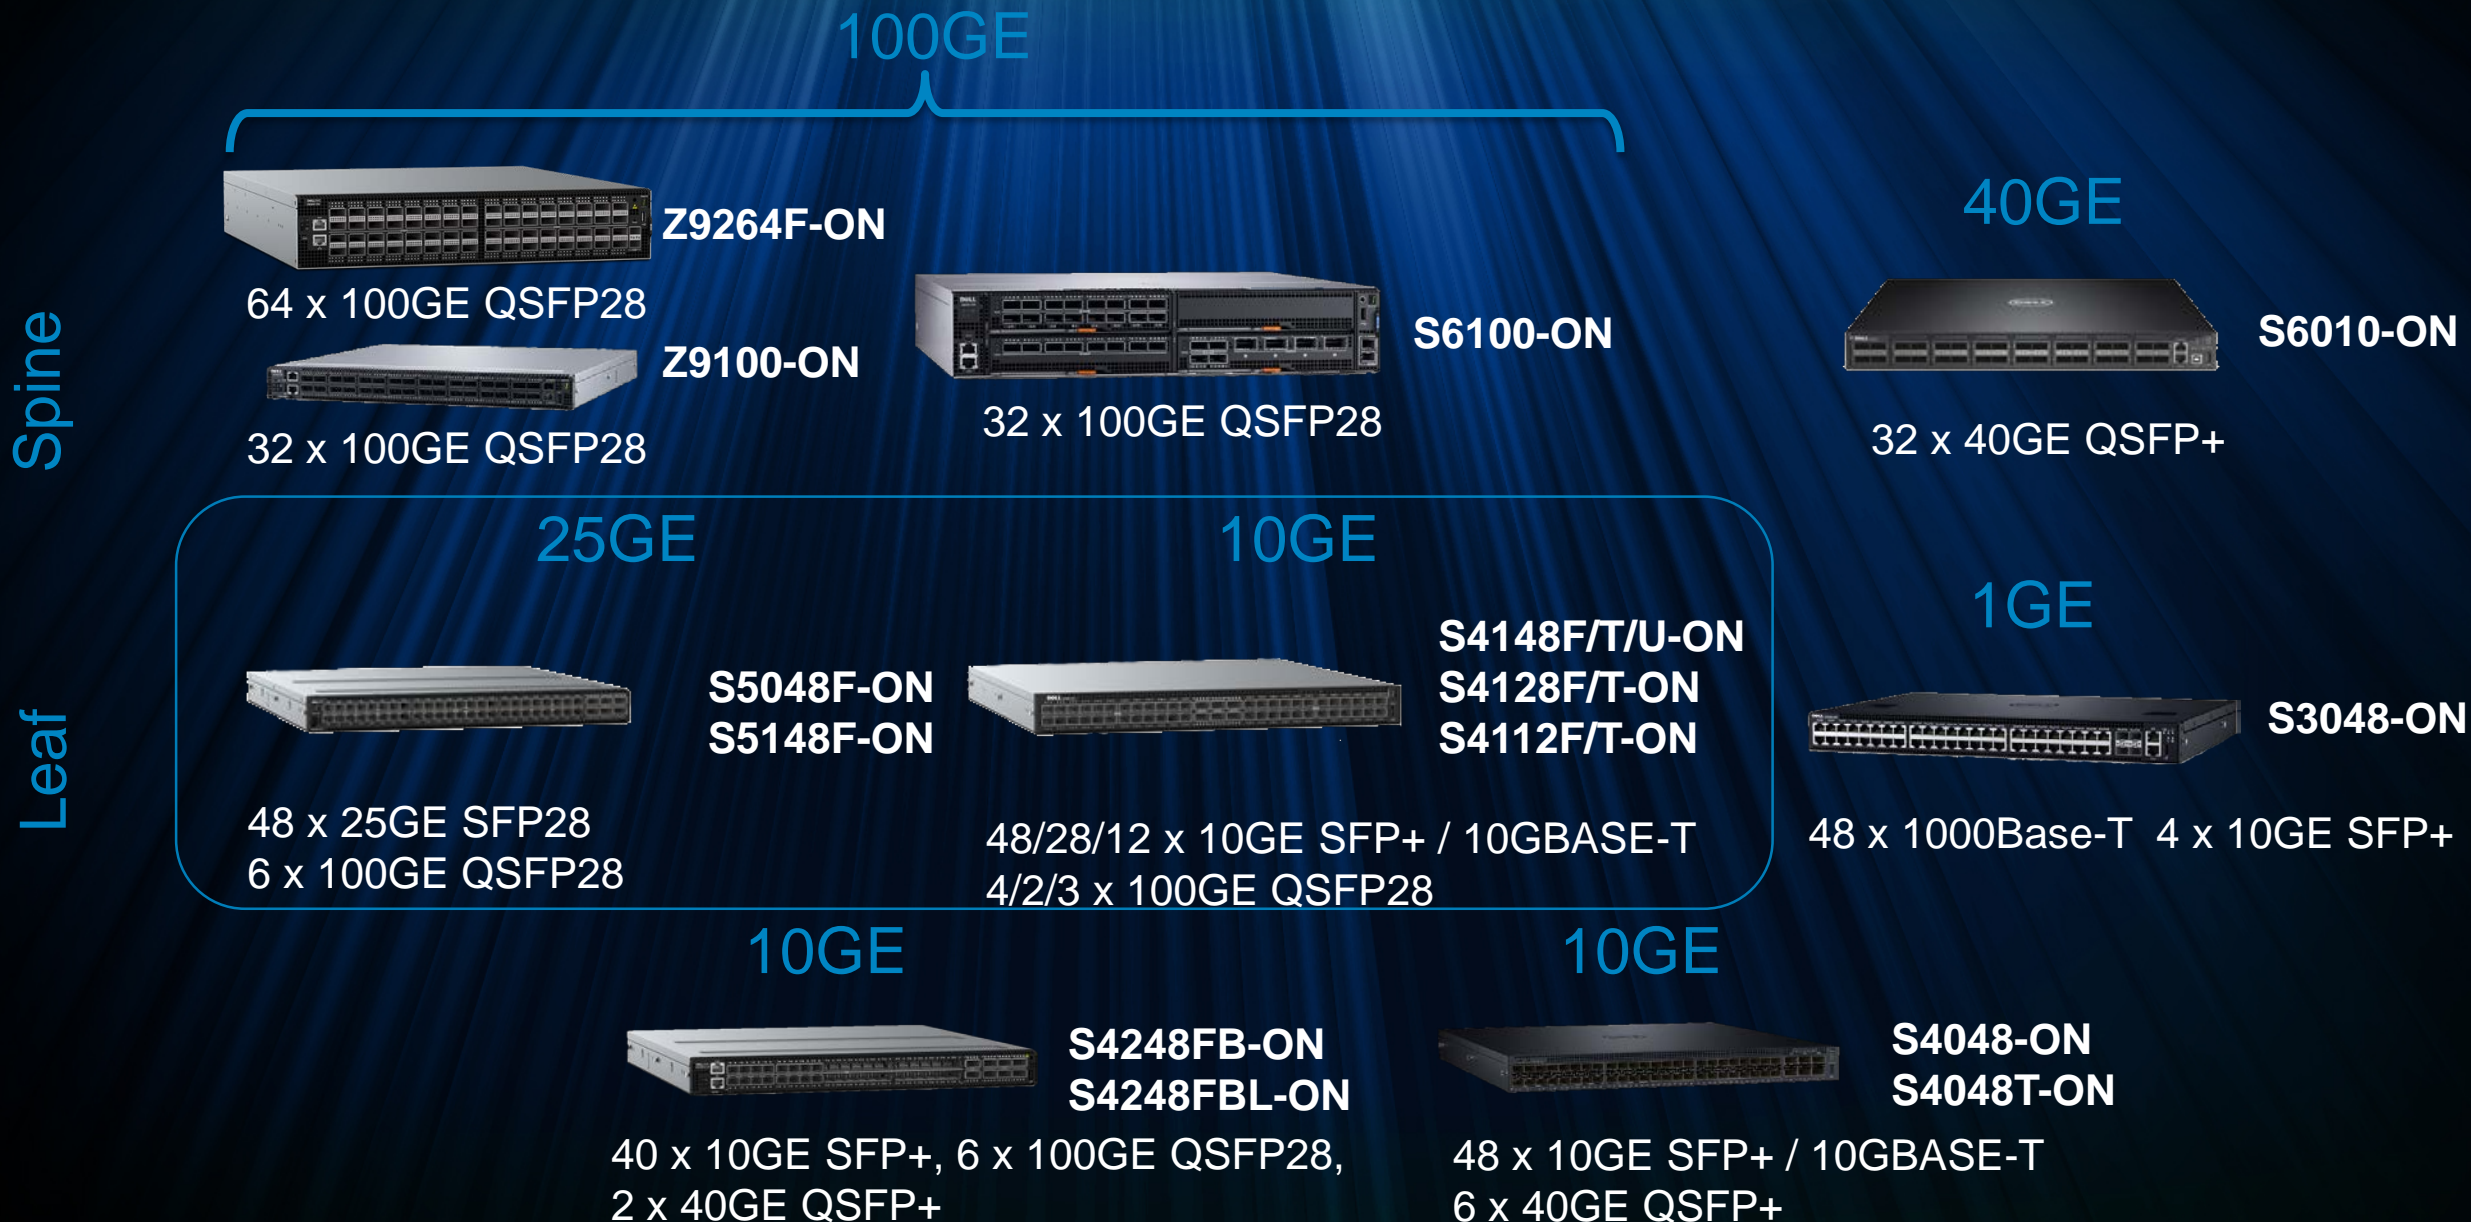

Коммутаторы Dell EMC Open Networking