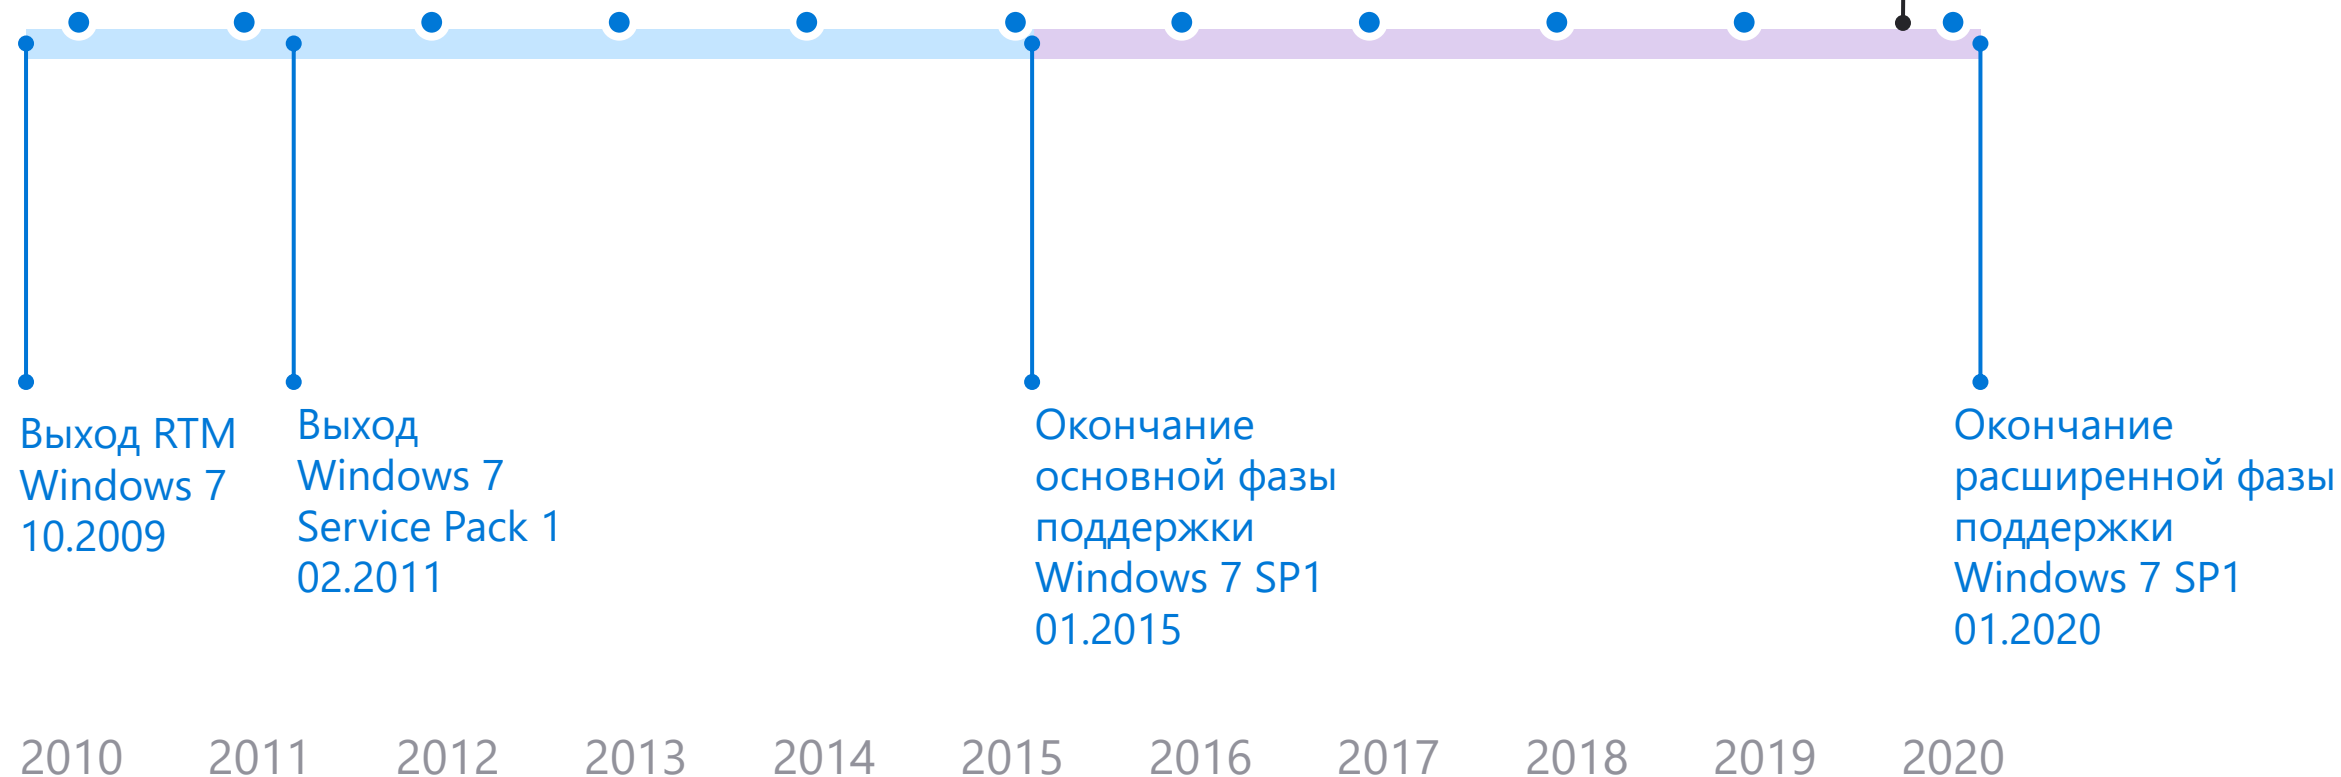

Трансформация рабочего места и основы безопасности

Windows 7 уже 10 лет!

Фазы поддержки Windows 7

Основная поддержка

Расширенная поддержка

Окончание поддержки Windows 7 и Windows Server 2008/2008 R2

14 января 2020 г.