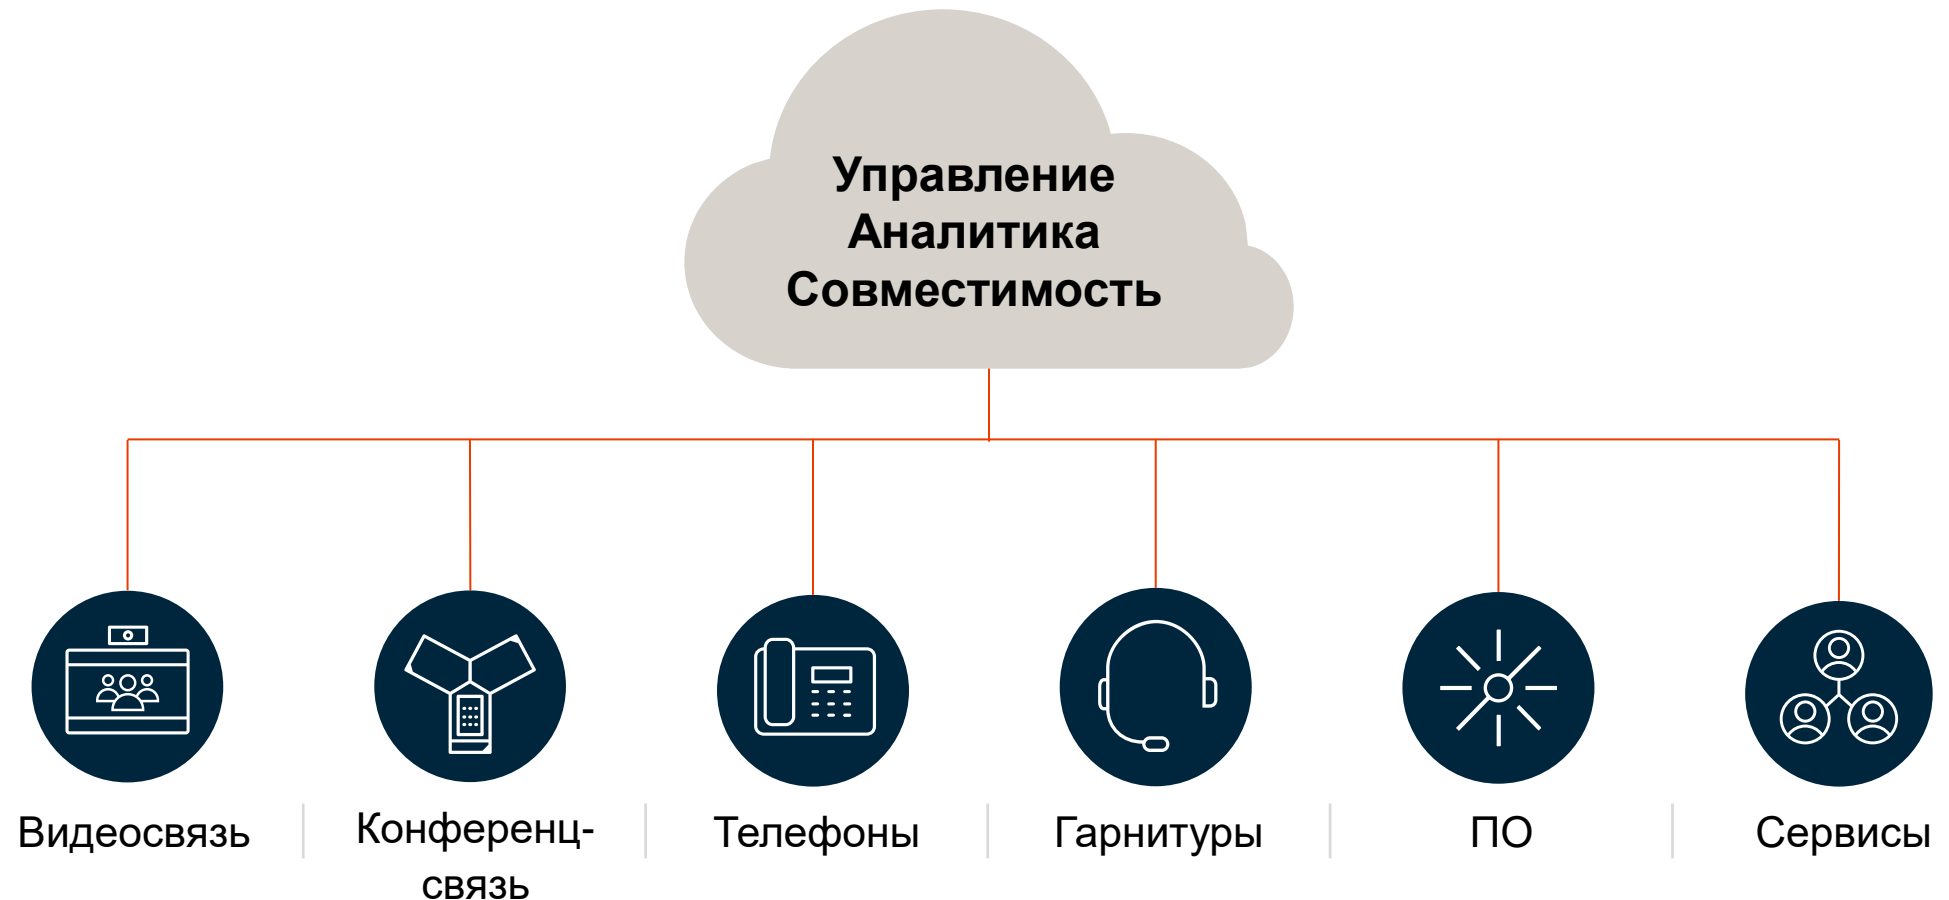

ENCOREPRO 300

Контакт центр

- Микрофон с шумоподавлением
- Кристально чистое звучание
- Сменные амбушуры
- Массовый бюджетный сегмент

Кабель QD /DA для работы

POLY — ВАШ ПОСТАВЩИК КОМПЛЕКСНЫХ РЕШЕНИЙ

Мы предлагаем широкий выбор продуктов для рынка UC и обеспечиваем преимущества по сравнению с решениями конкурентов