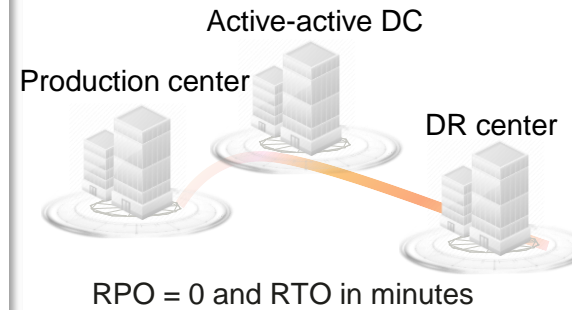

Облачные сервисы доступные в HUAWEI CLOUD Stack 8.2.0

HUAWEI CLOUD Stack: Лучшее решение для правительства и предприятий, переход Cloud-Based - Cloud-Native

Соответствие бизнес-потребностям правительства и предприятий

Вычисления на базе различных архитектур

One cloud+Multi-vendor processors, open and compatible
One cloud+Multiple pools, unifying multiple virtualization platforms in one cloud

Совместная работа нескольких облаков

Federated Cloud 2.0, on-premises and cloud-based collaboration

Распределенный DR

Geo-redundant DR, no need to rebuild applications

Многоуровневое управление облаком

5-level management architecture a single cloud from the customer's perspective