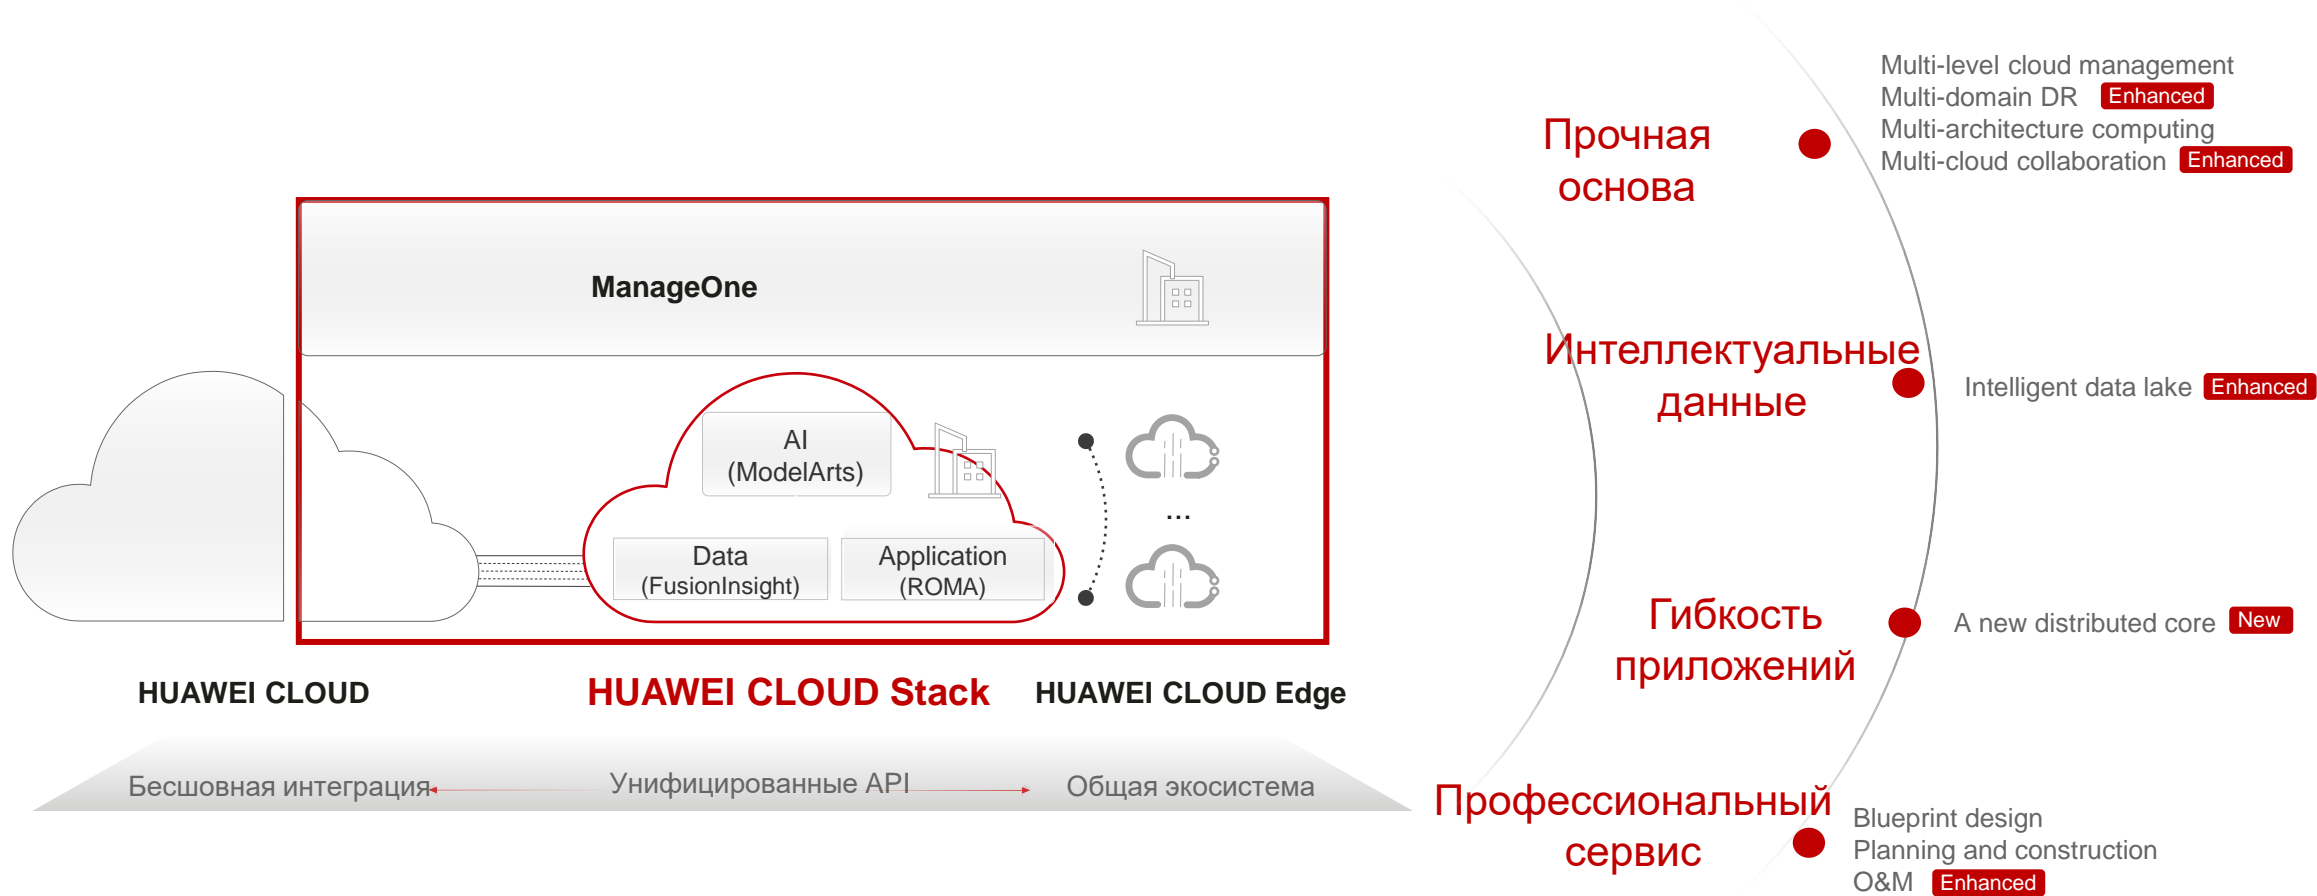

HUAWEI CLOUD Stack: Лучшее решение для правительства и предприятий, переход Cloud-Based - Cloud-Native