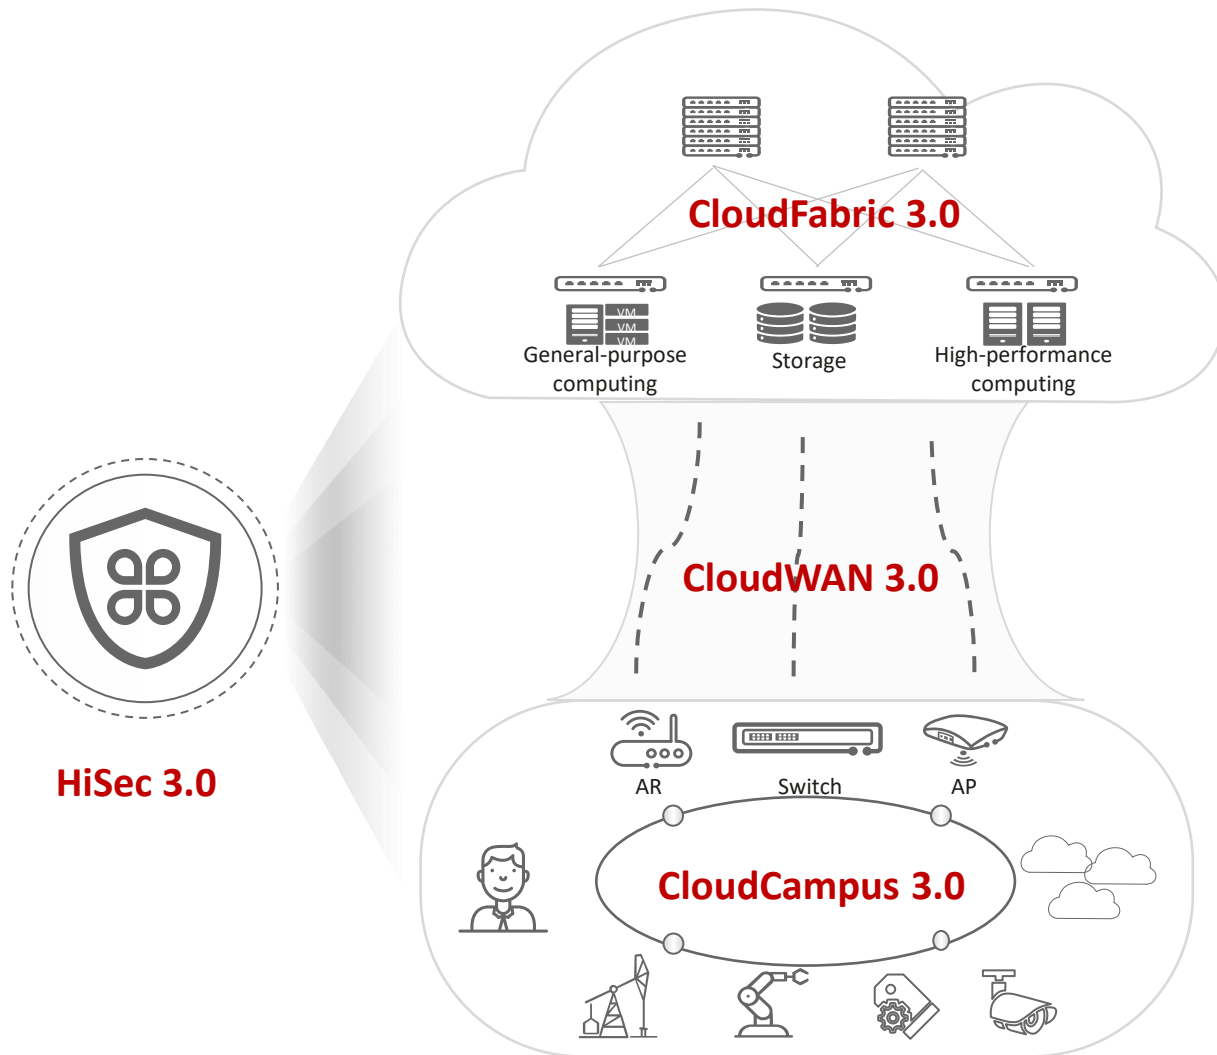

Industry-Tailored Switches

NetEngine

Branch Routers

HQ/Large Branches

Midsize/Large Branches

Small/Midsize Branches

Industrial Gateways

Service Routers

Core Routers

Aggregation Routers

Access Routers

HiSecEngine

Enterprise Security Products

Firewalls

AntiDDoS

SecoManager

Интеллектуальные облачные сетевые решения Huawei: расширение возможностей интеллекта с данными, облегчение перехода к облаку

HiSec 3.0

- Cloud-network-security synergy
- E2E security for data collection, aggregation, and processing