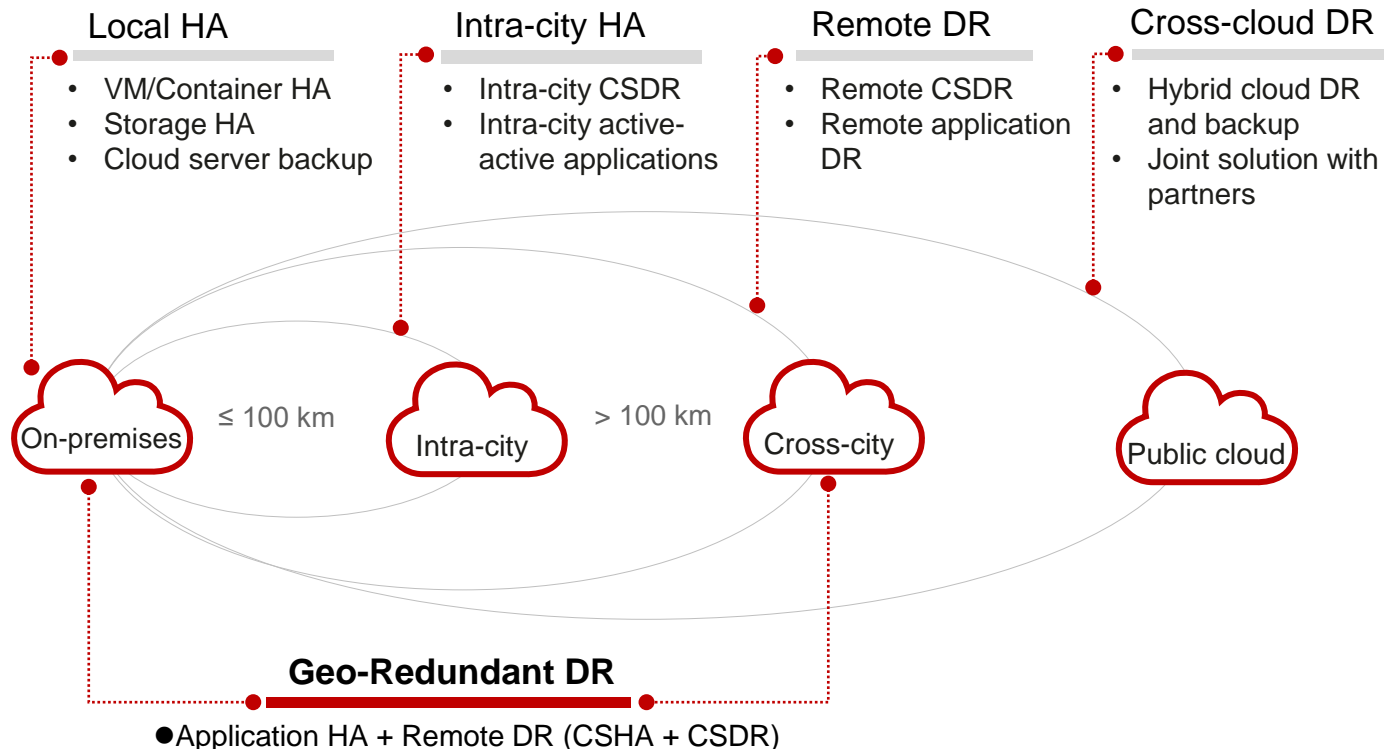

Вычисления на базе различных архитектур

One cloud+Multi-vendor processors, open and compatible
One cloud+Multiple pools, unifying multiple virtualization platforms in one cloud

Совместная работа нескольких облаков

Federated Cloud 2.0, on-premises and cloud-based collaboration

Распределенный DR

Geo-redundant DR, no need to rebuild applications

Многоуровневое управление облаком

5-level management architecture a single cloud from the customer's perspective

Различные сценарии аварийного восстановления между регионами обеспечивают доступность приложений в облаке

Различные инстансы

On-premises/внутри города/между городами/гео-распределение/Публичное облако

Все сценарии