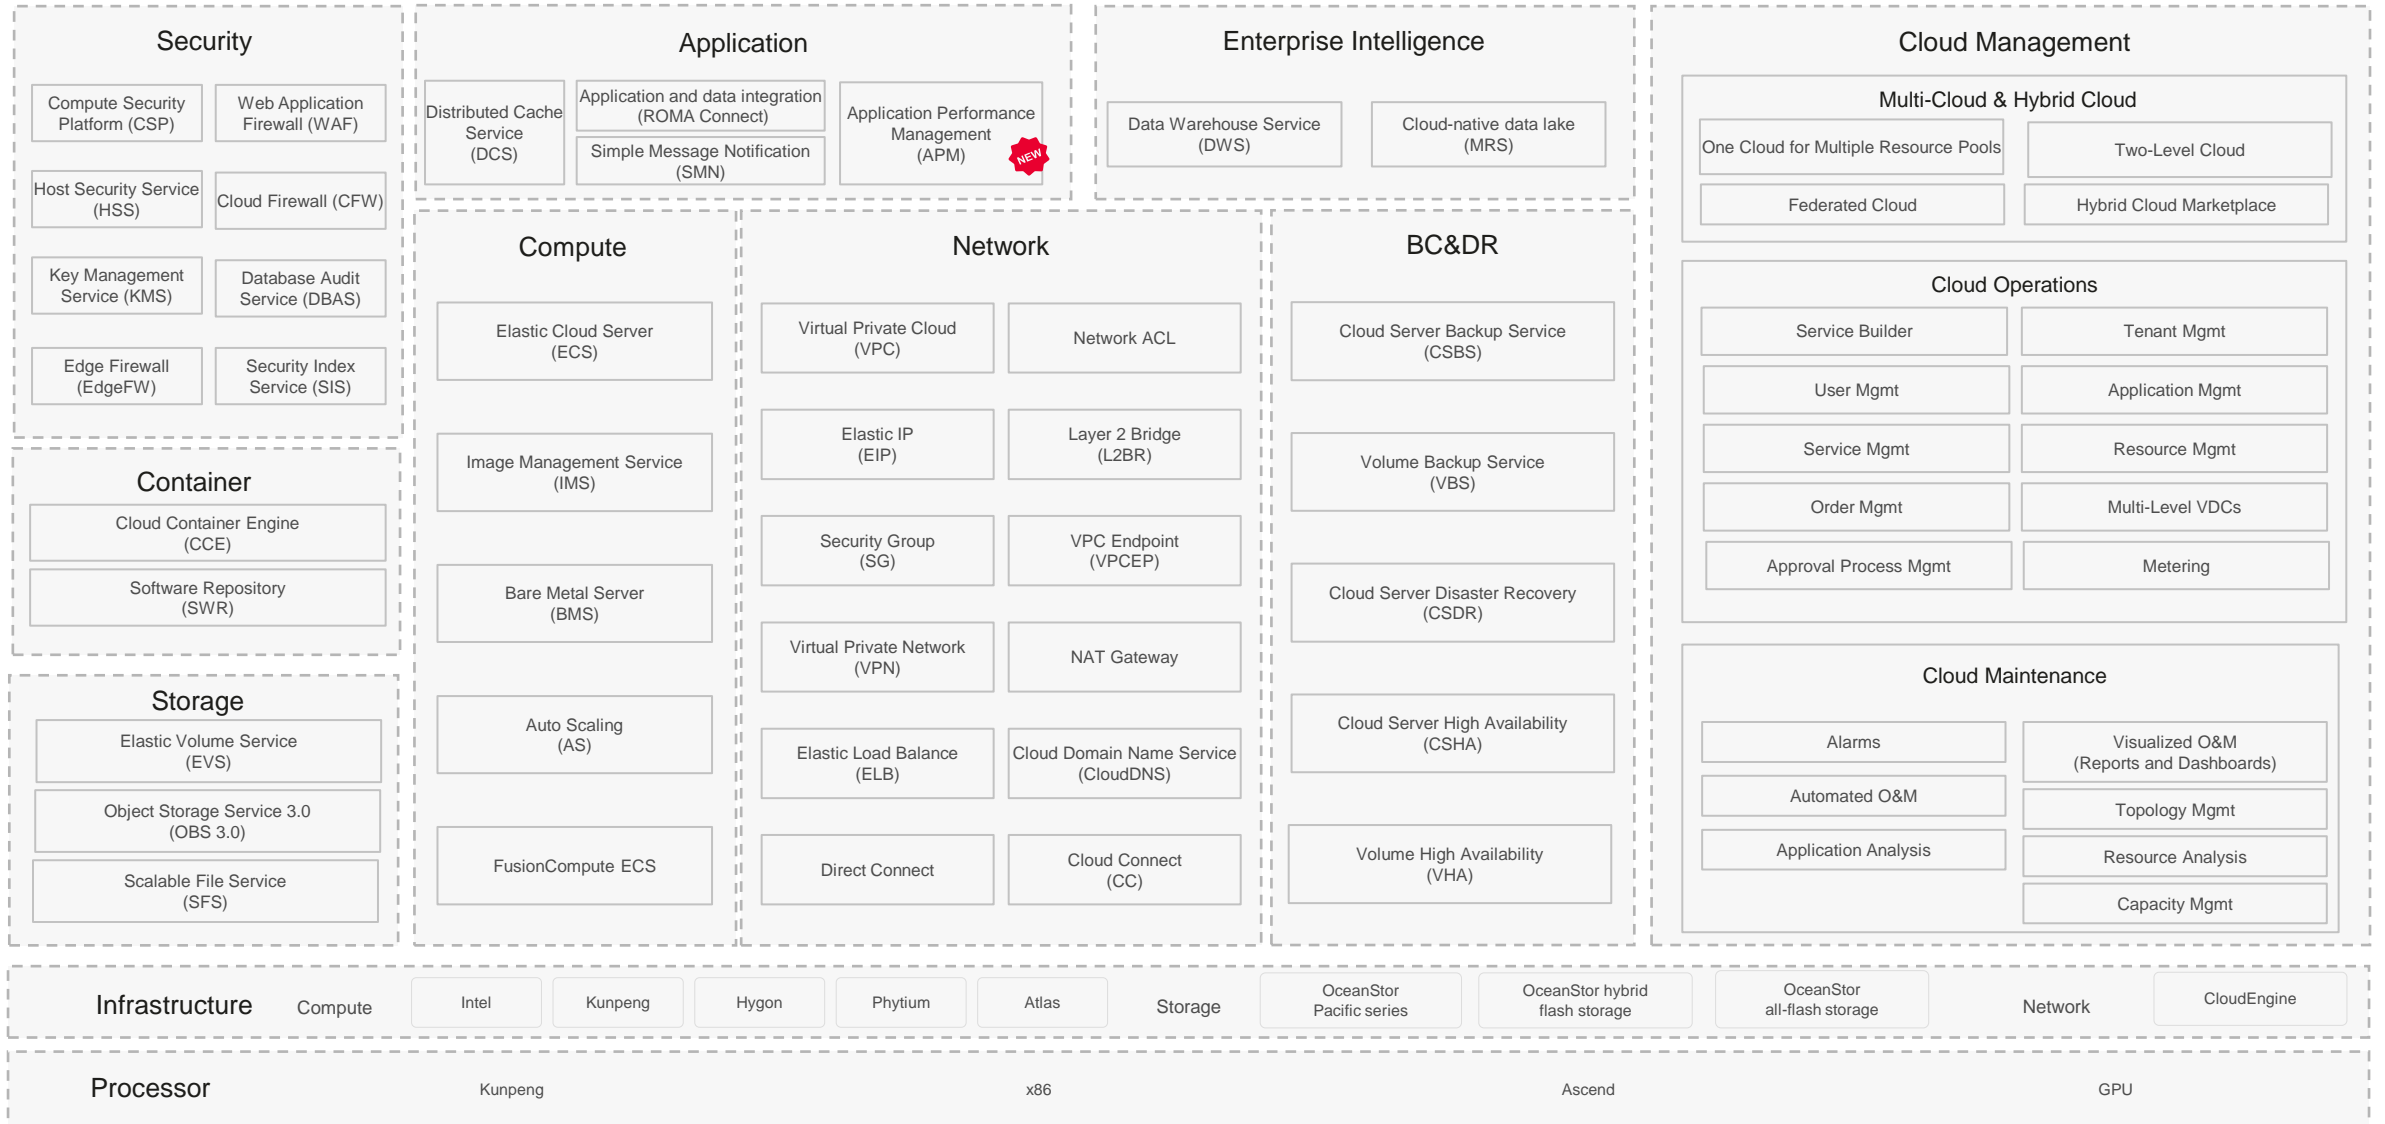

Облачные сервисы доступные в HUAWEI CLOUD Stack 8.2.0