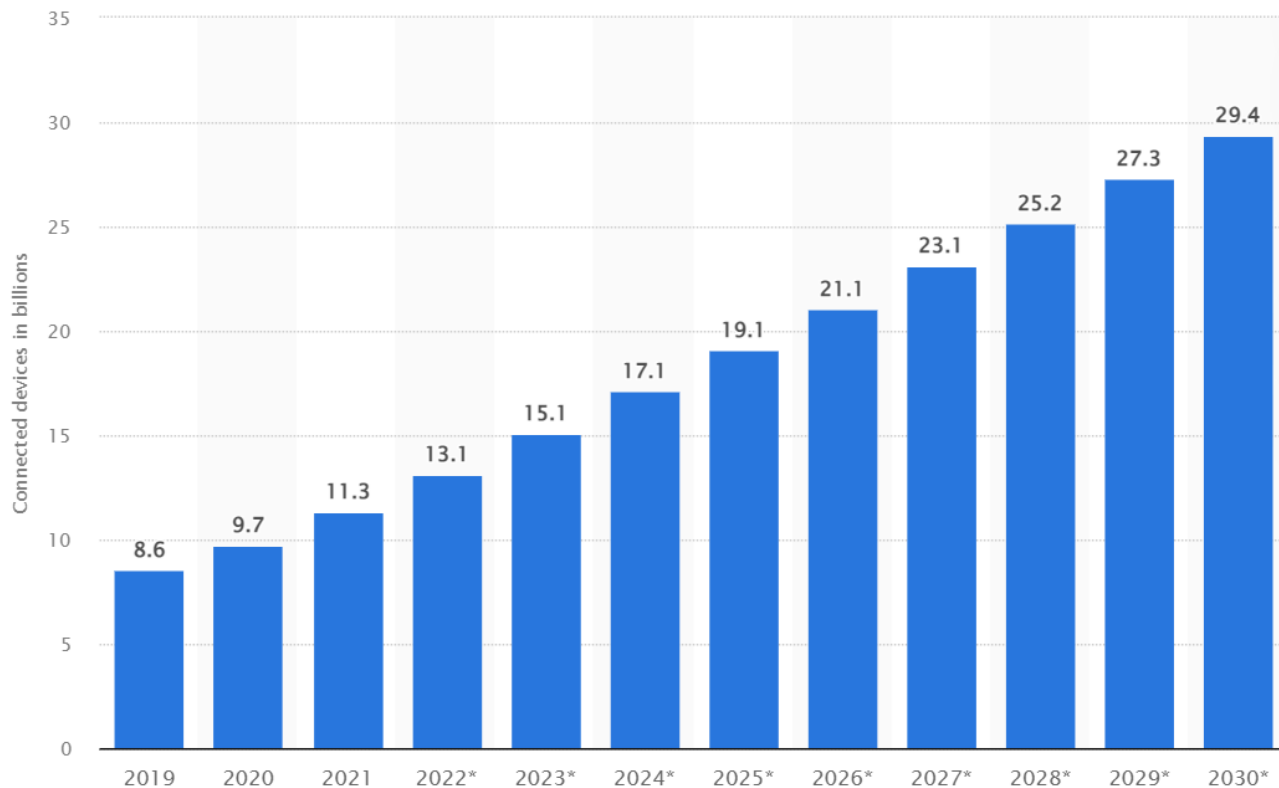

- Ф
  В
  Р
- У
  У
- Т
- Л
  Т
  Р

- ★
- 🔔
- ⚙️
- 🔄
- “”
- 🖨️

ГИИ

Т-

пачной и
бы