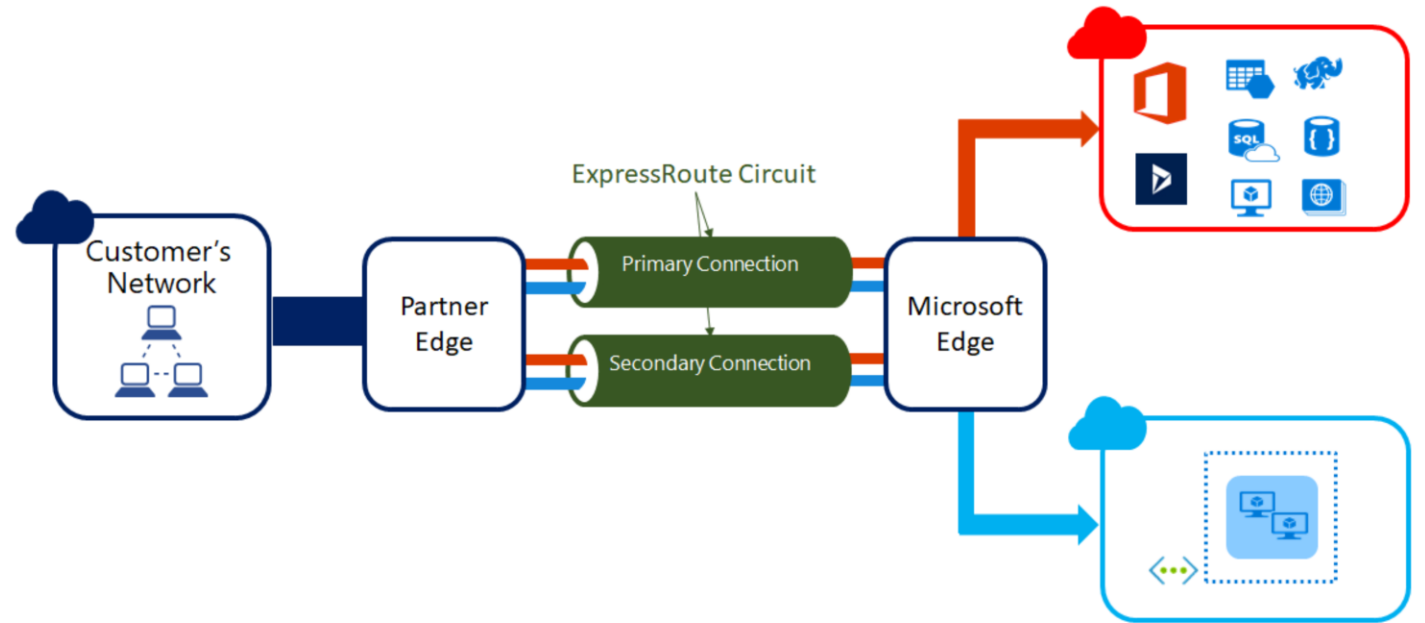

# >>> Почему Beeline New Biz?

Business

- ✓ **5 уникальных решений** на рынке из 15-ти запущенных  
(*New Biz: Cloud, IoT, Cybersecurity, RPA, Big Data*)

- ✓ **Более 30 тыс.** B2B клиентов

- ✓ YoY growth – в **2,5 раза**

# Azure Express Route

# Azure ExpressRoute

Business

Надежное решение для создания закрытых соединений между центрами обработки данных Azure и локальной инфраструктурой или в среде с совместным использованием ресурсов

**Экономия средств**