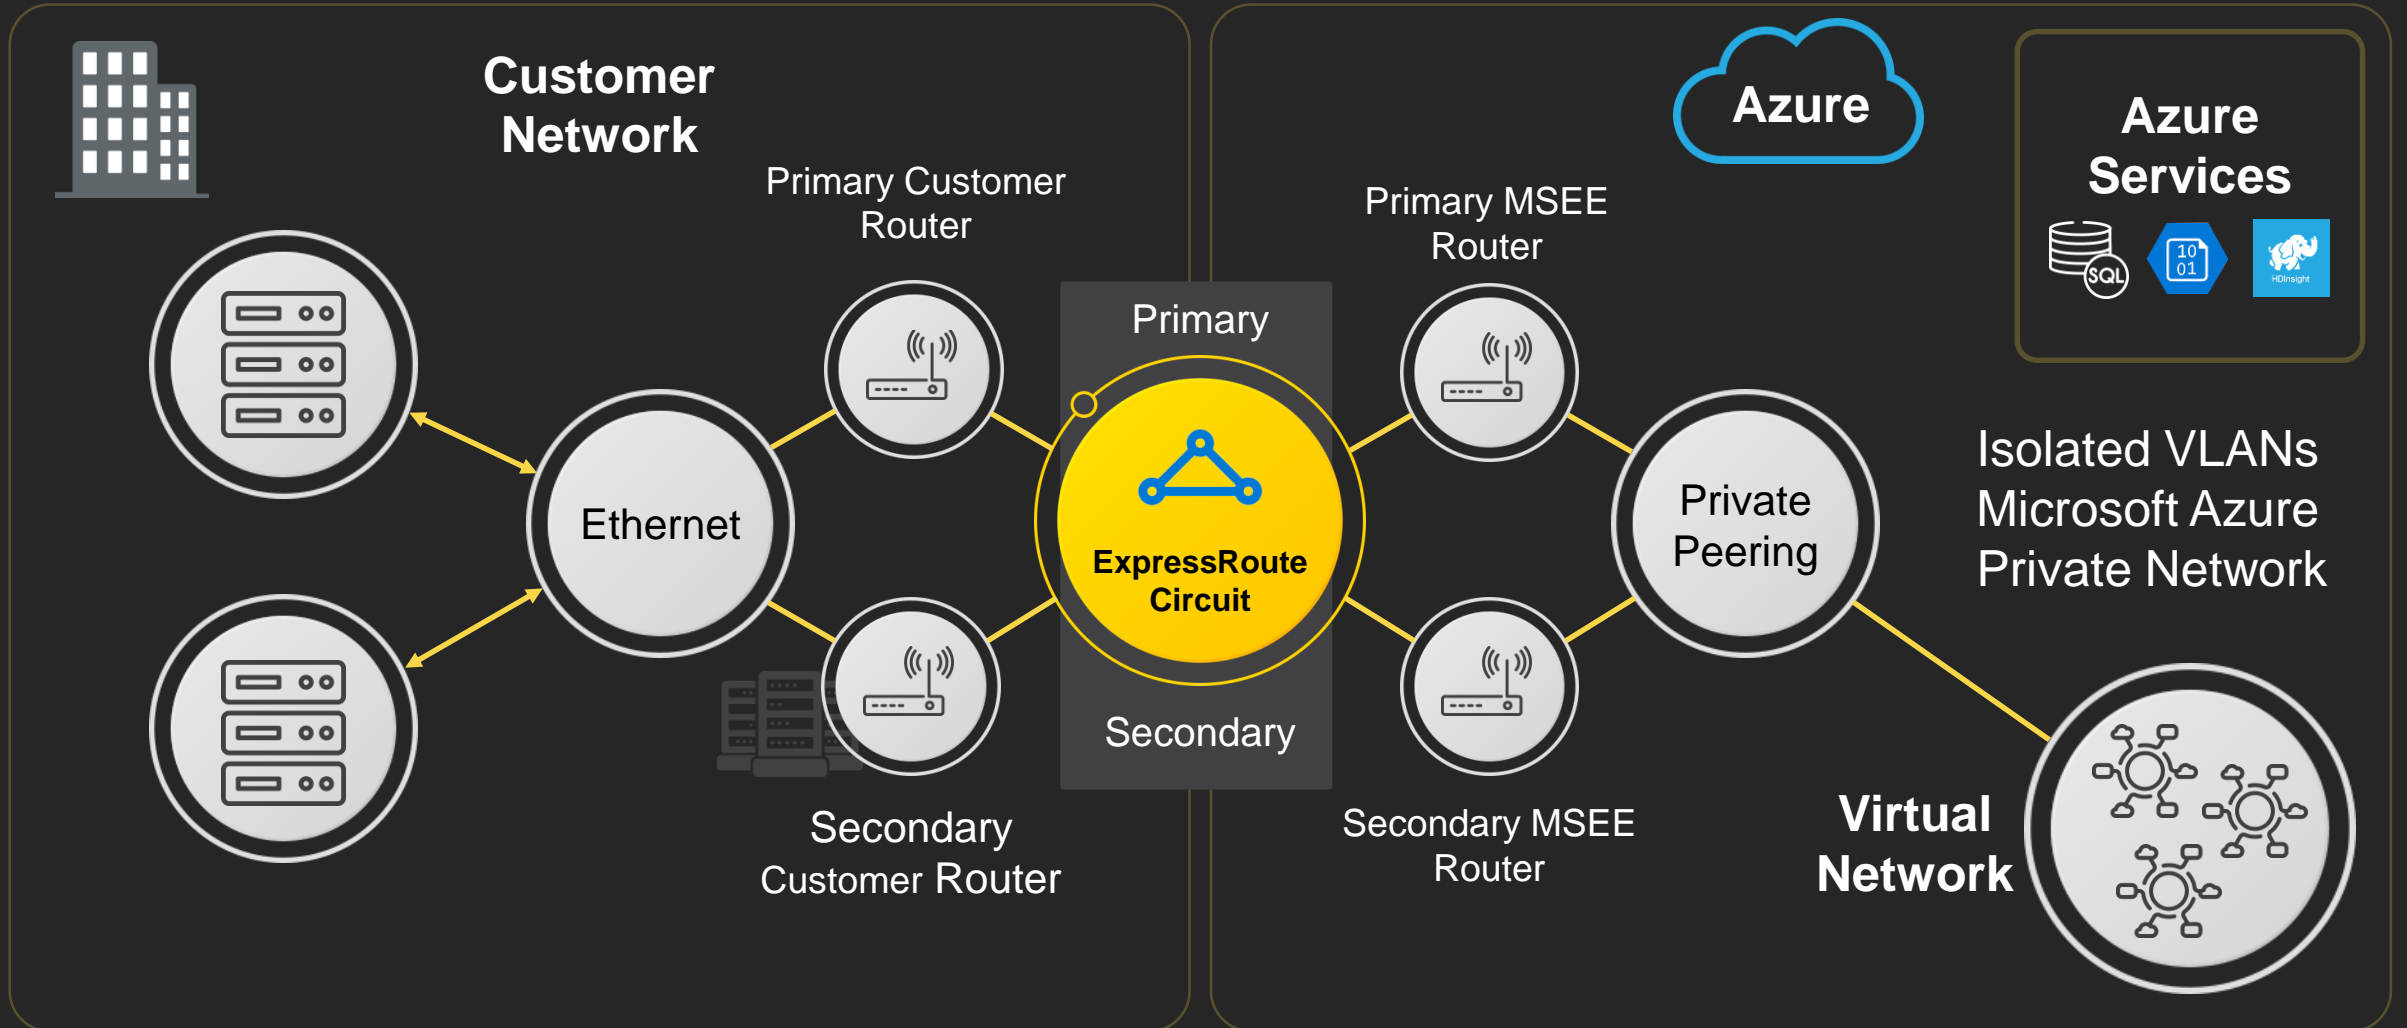

## Масштабирование сети

Клиенты, подключающиеся к облаку Microsoft Azure через ExpressRoute, могут безопасно увеличивать вычислительную мощность и емкость хранилища, расширять сеть без географической привязки

## Дополнительные возможности

ExpressRoute открывает линейку продуктов Azure, включая приложения и сервисы репликации и переноса данных, балансировки нагрузки, безопасности брандмауэра и многое другое. При необходимости Azure может также интегрироваться в существующее оборудование, например локальный сервер SQL

## схема подключения

Business

# Azure ExpressRoute как это работает

Business

- Соединение состоит из физического сетевого подключения от офиса или ЦОД клиента до местоположения ЦОД, где находятся порты прямого доступа Cloud Exchange.
- В каждой точке подключения Azure ExpressRoute имеется высокоскоростное оптоволоконное соединение и интеграция по API с Cloud Exchange, что упрощает упорядочение, инициализацию и постоянное управление.