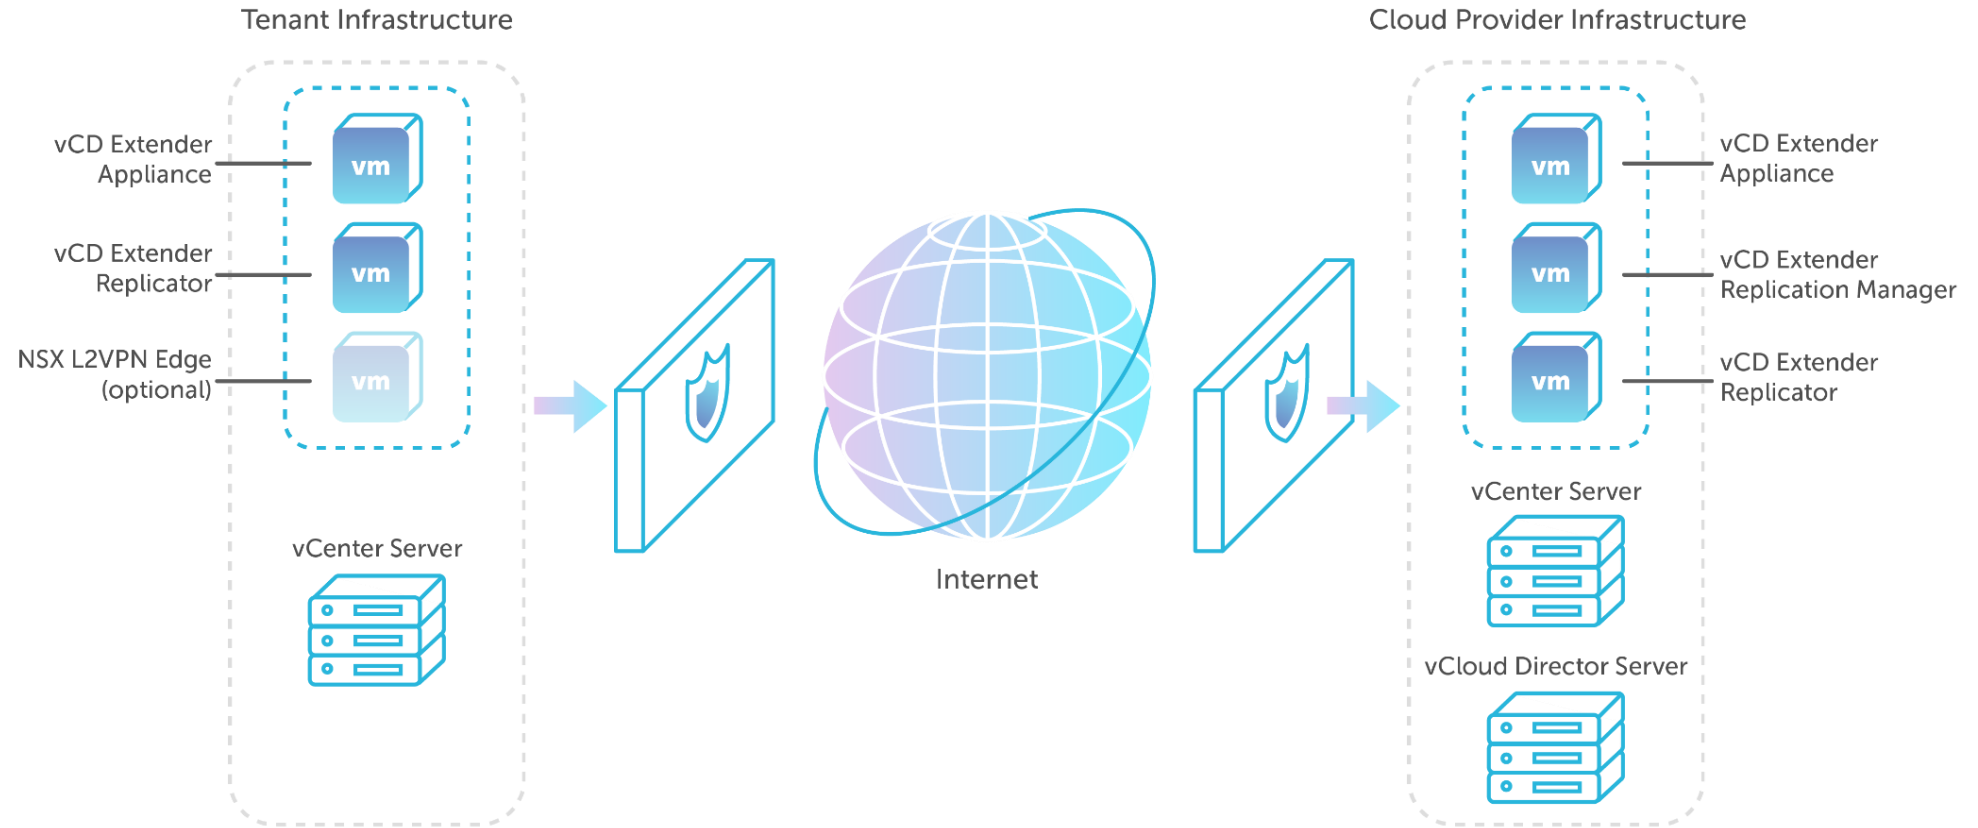

Проектирование и консалтинг

- Проектирование, строительство и техническое обслуживание Дата-центров
- IT консалтинг
- Аутсорсинг

Гибридные облака

Гибридное облако (hybrid cloud) - сочетание по меньшей мере одного частного облака и, по меньшей мере, одного публичного облака.

Технология которая нам поможет

vmware®

VCLLOUD DIRECTOR EXTENDER

Возможности Vcloud extender

- позволяет строить «растянутые» L2-сети
- Переносить виртуальные машины в облака провайдера без простоя сервисов
 - СОКРАЩЕНИЕ КАПИТАЛЬНЫХ ЗАТРАТ
- Переносить виртуальные машины автоматизировано согласно вашему расписанию
 - БЕЗОПАСНО
 - БЫСТРЫЙ ВХОД НА РЫНОК

Cloud Director Extender поддерживает три вида миграции:

- Холодная миграция (Cold migration).
- Горячая миграция (Warm migration).
- Горячая миграция на предварительно загруженную копию виртуальной машины (Warm migration with preloaded seed).

Архитектура решения

Узлы инфраструктуры

- vCD ~~Вайдера~~ Appliance
- vCD Extender Replication Manager
- vCD Extender Replicator

Узлы инфраструктуры

- ~~заказчика~~ vCD Extender Appliance
- vCD Extender Replicator
- NSX Edge Gateway Standalone