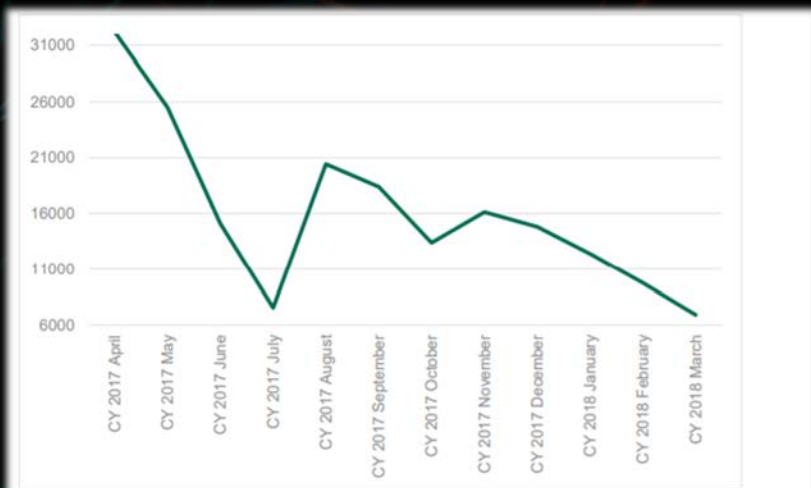

- Беспричинную разрядку устройства
- Сильное нагревание
- Проверяйте репутацию разработчиков приложений
- Используйте надежный антивирус

Шифровать или майнить, вот в чем вопрос?

Шифровальщики

Fig. 10: The number of users encountering mobile ransomware at least once in the period April 2017 to March 2018

Вирусы-Майнеры

Fig. 16: The number of users encountering miners at least once in the period from April 2017 to March 2018

Что же теряет компания?

Большие счета по электроэнергии

Износ оборудования за счет большой нагрузки