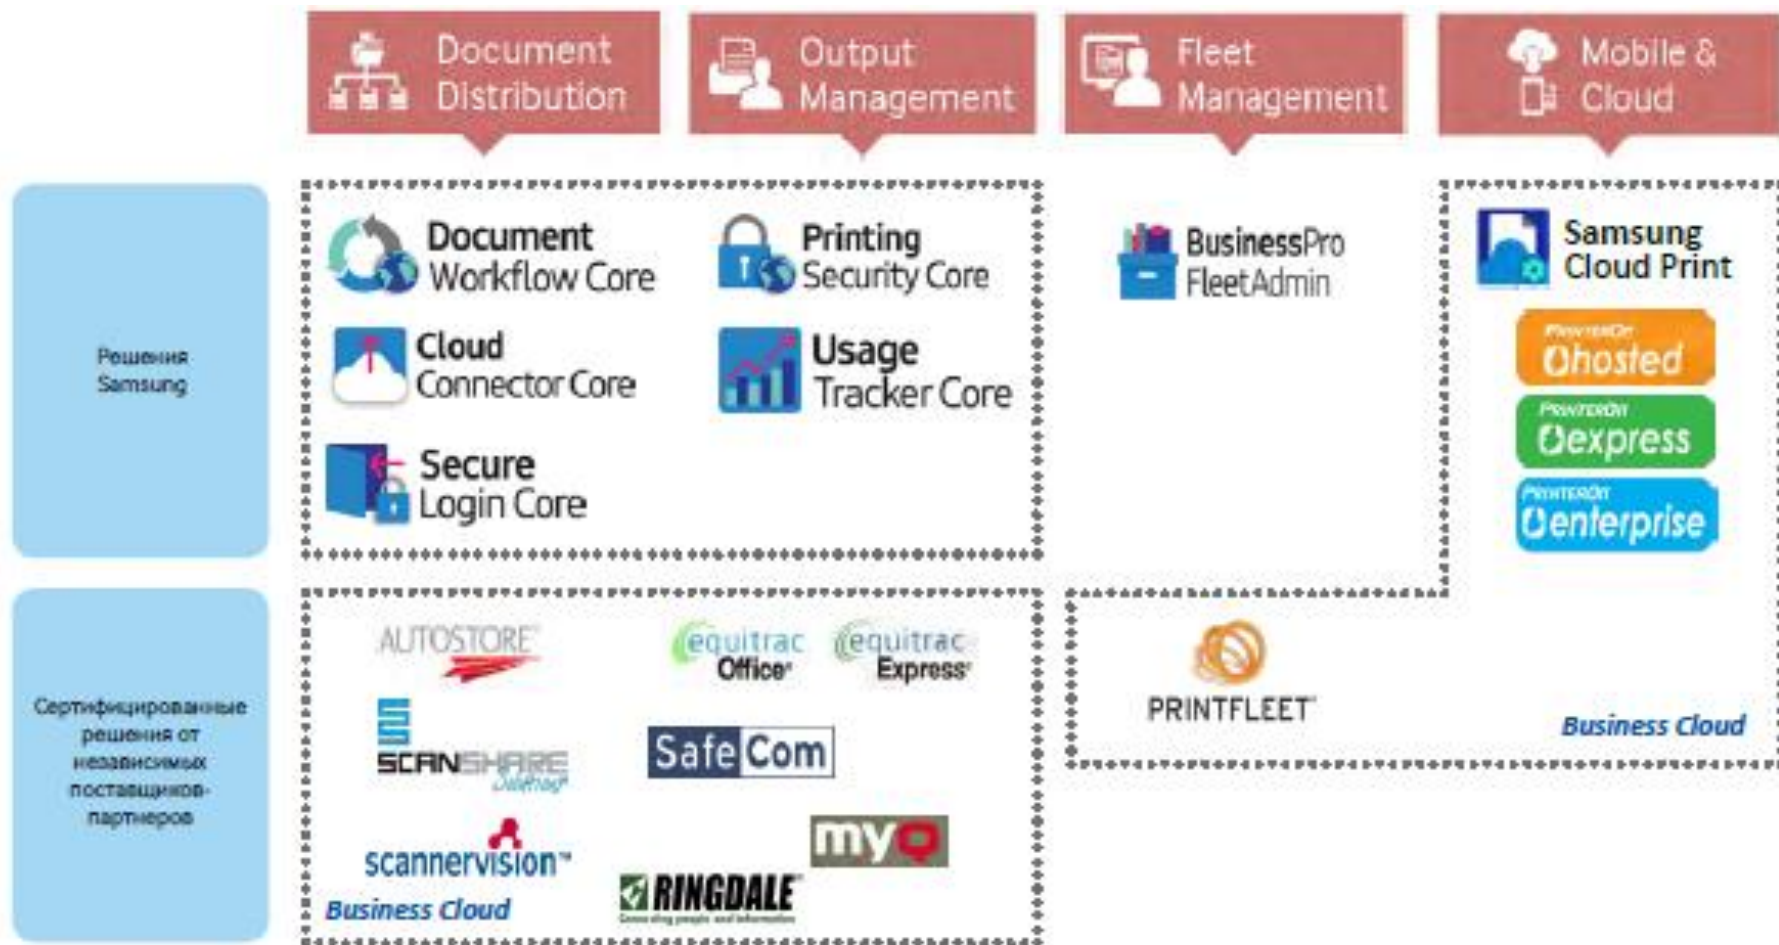

Практическое применение решений Samsung для различных индустрий

Алексей Оразаев, менеджер по работе с ключевыми клиентами
+ 7 (701) 794 3072, o.alexey@samsung.com

Портфолио решений Samsung Solution

- Country of Origin : Russia

Профайл

ФГБУ «Федеральный центр тестирования» создан в целях содействия Рособрандзору в осуществлении его полномочий, в том числе по организации проведения единого государственного экзамена, формированию и ведению информационных ресурсов
Идустрия: [Государственный сектор](#)

Требования

Внедрения система печати и обработки документов с электронной подписью и шифрованием для проведения единого государственного экзамена

Решение

С помощью TRUST PRINT и внешнего ключевого носителя решаются задачи безопасности и конфиденциальности обработки документов на печатающих устройствах
Технология доставки и печати КИМ в ППЭ "TRUST-PRINT" предназначена для обеспечения автоматизированной доставки КИМ в ППЭ в электронном виде и печати и сканирования КИМ непосредственно в аудиториях ППЭ. подписью, передачу электронных образов на сервер.

Требование

- Внедрение печати с помощью киоска с различными способами оплаты, которые могут управлять различными кампусы с комплексным подходом

Решение

- Дифференцированный биллинговое решение для печати включающее Samsung Cloud Print™, который обеспечил о облако на основе мобильной печати. Облачная служба была представлена в сотрудничестве с местными независимыми поставщиками программного обеспечения (ISV) в Корее.