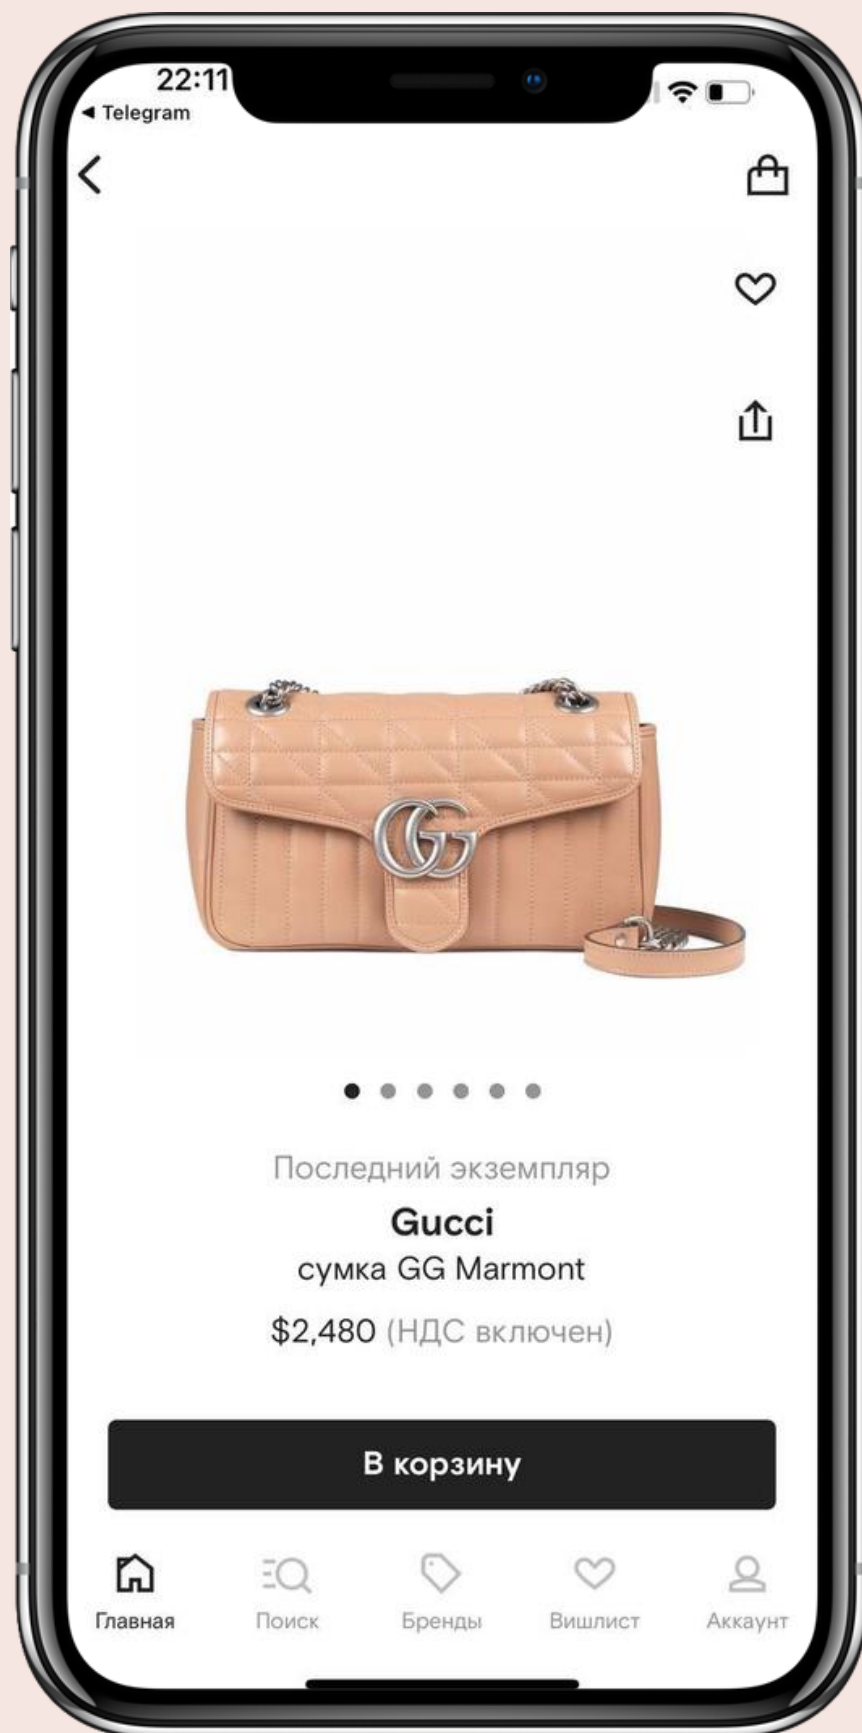

ОНЛАЙН МАГАЗИН В ОФЛАЙНЕ

Esentai Mall x Petrel AI

Нурганат М.

Project Manager
@ Petrel AI

+7 (702) 680-77-24

n.maulsharif@petrel.ai

СКОЛЬКО ШАГОВ ДО ПОКУПКИ?

Farfetch