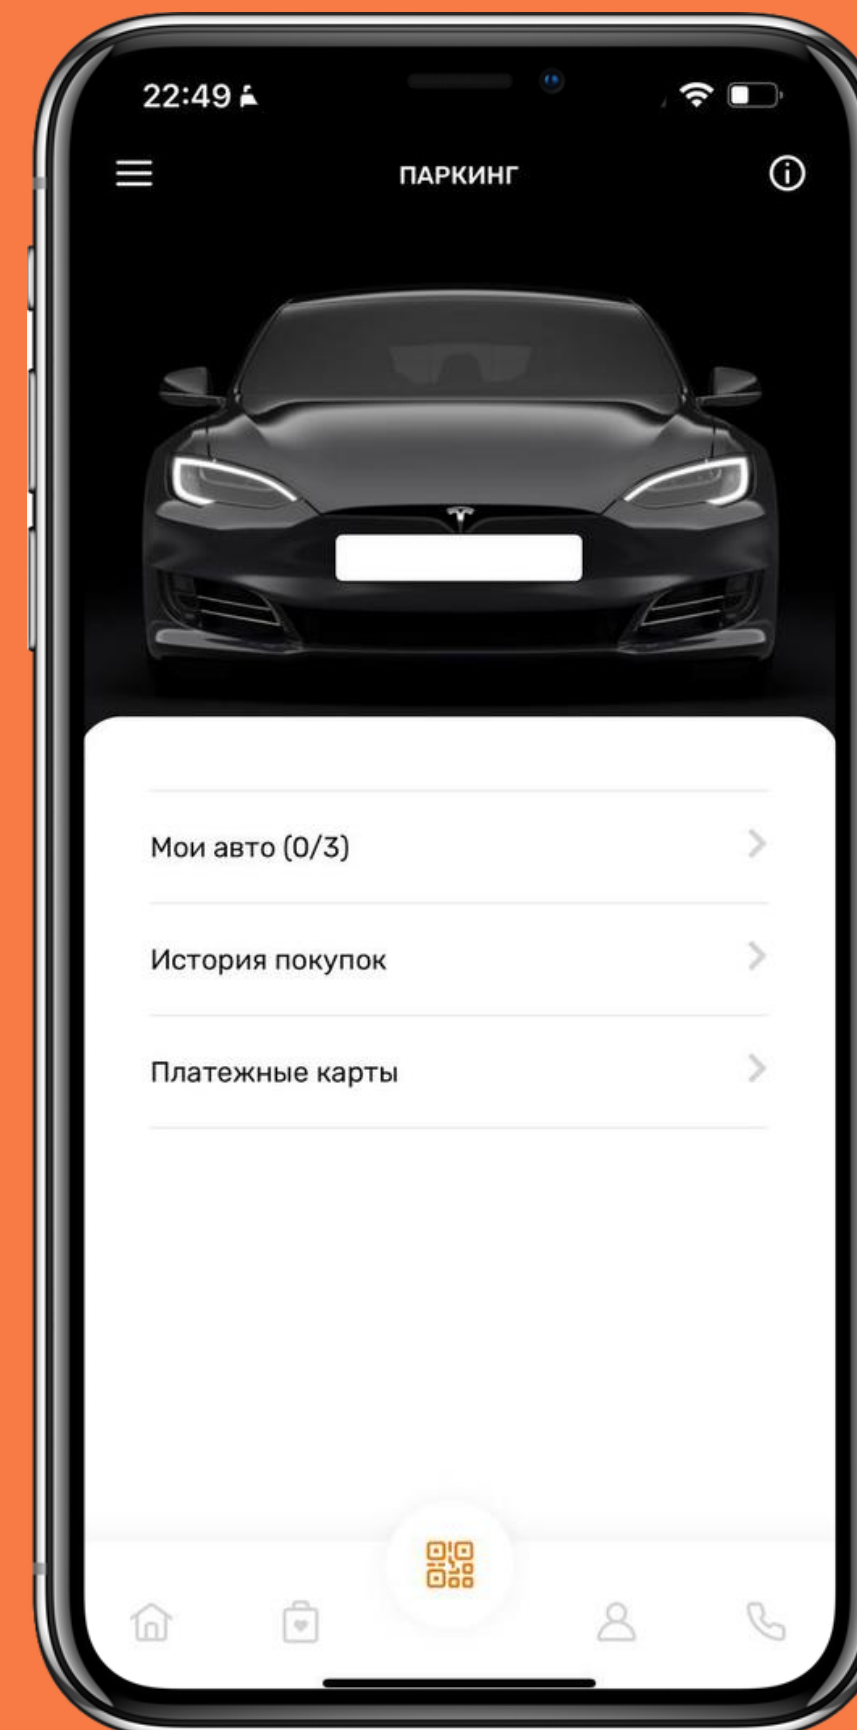

ПРЕИМУЩЕСТВА ДЛЯ КЛИЕНТА:

Нет взаимодействия с паркоматом

Скидка в зависимости от уровня лояльности клиента

Оплата внутри приложения

Отсутствие очереди при оплате и взаимодействия с наличкой

Задачи на будущий год: