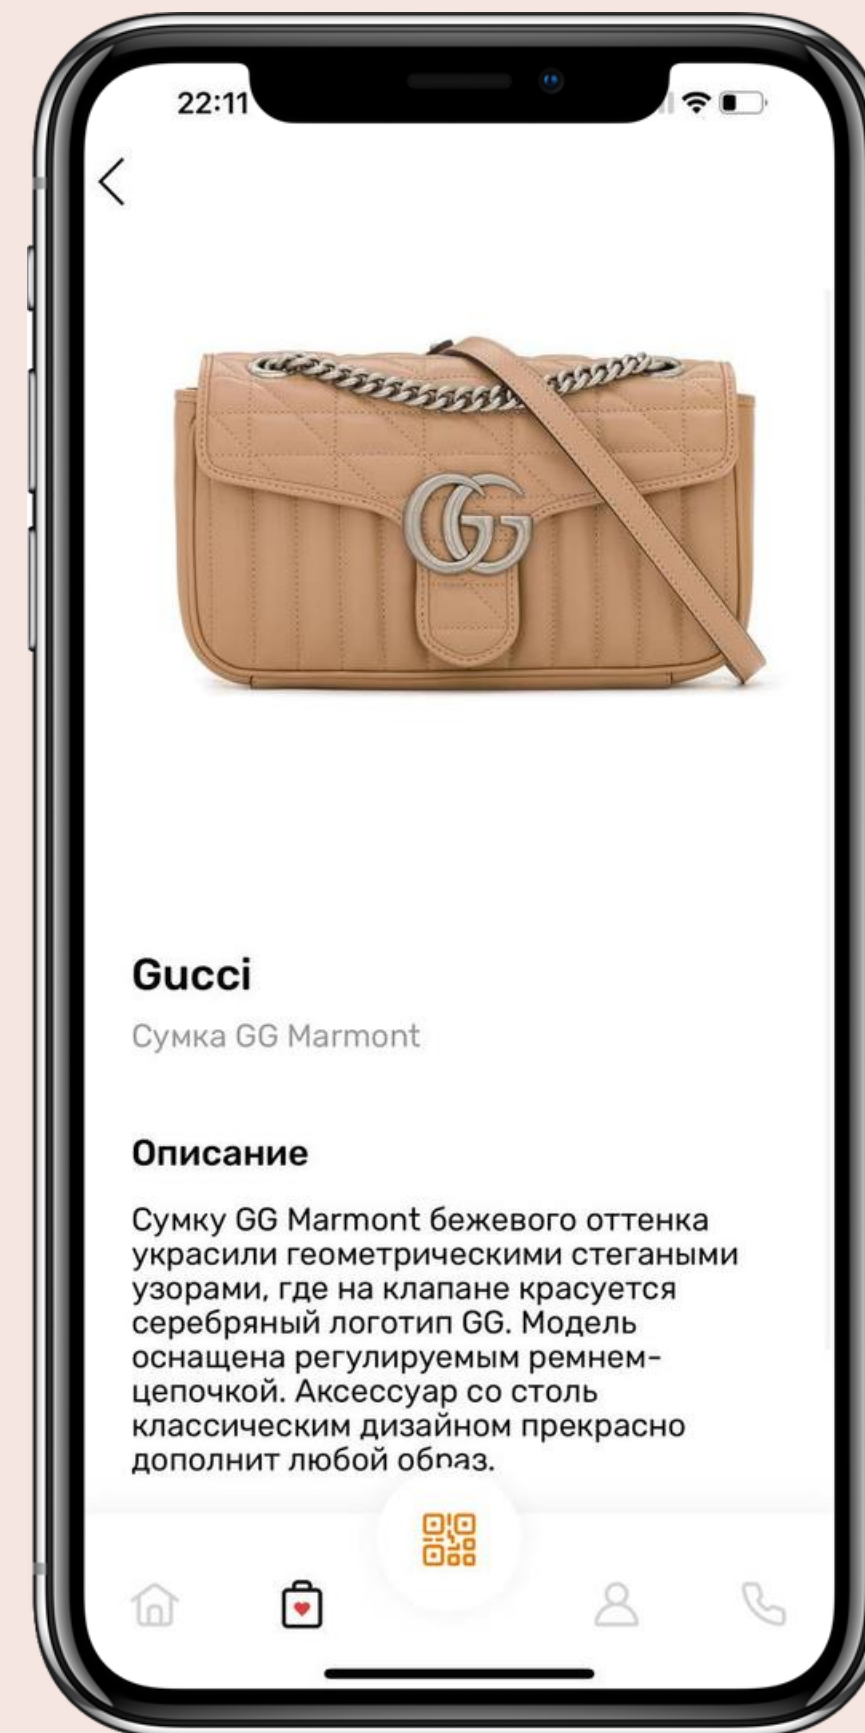

ОНЛАЙН МАГАЗИН В ОФЛАЙНЕ

Esentai Mall x Petrel AI

Нурганат М.

Project Manager
@ Petrel AI

+7 (702) 680-77-24

n.maulsharif@petrel.ai

СКОЛЬКО ШАГОВ ДО ПОКУПКИ?

Farfetch