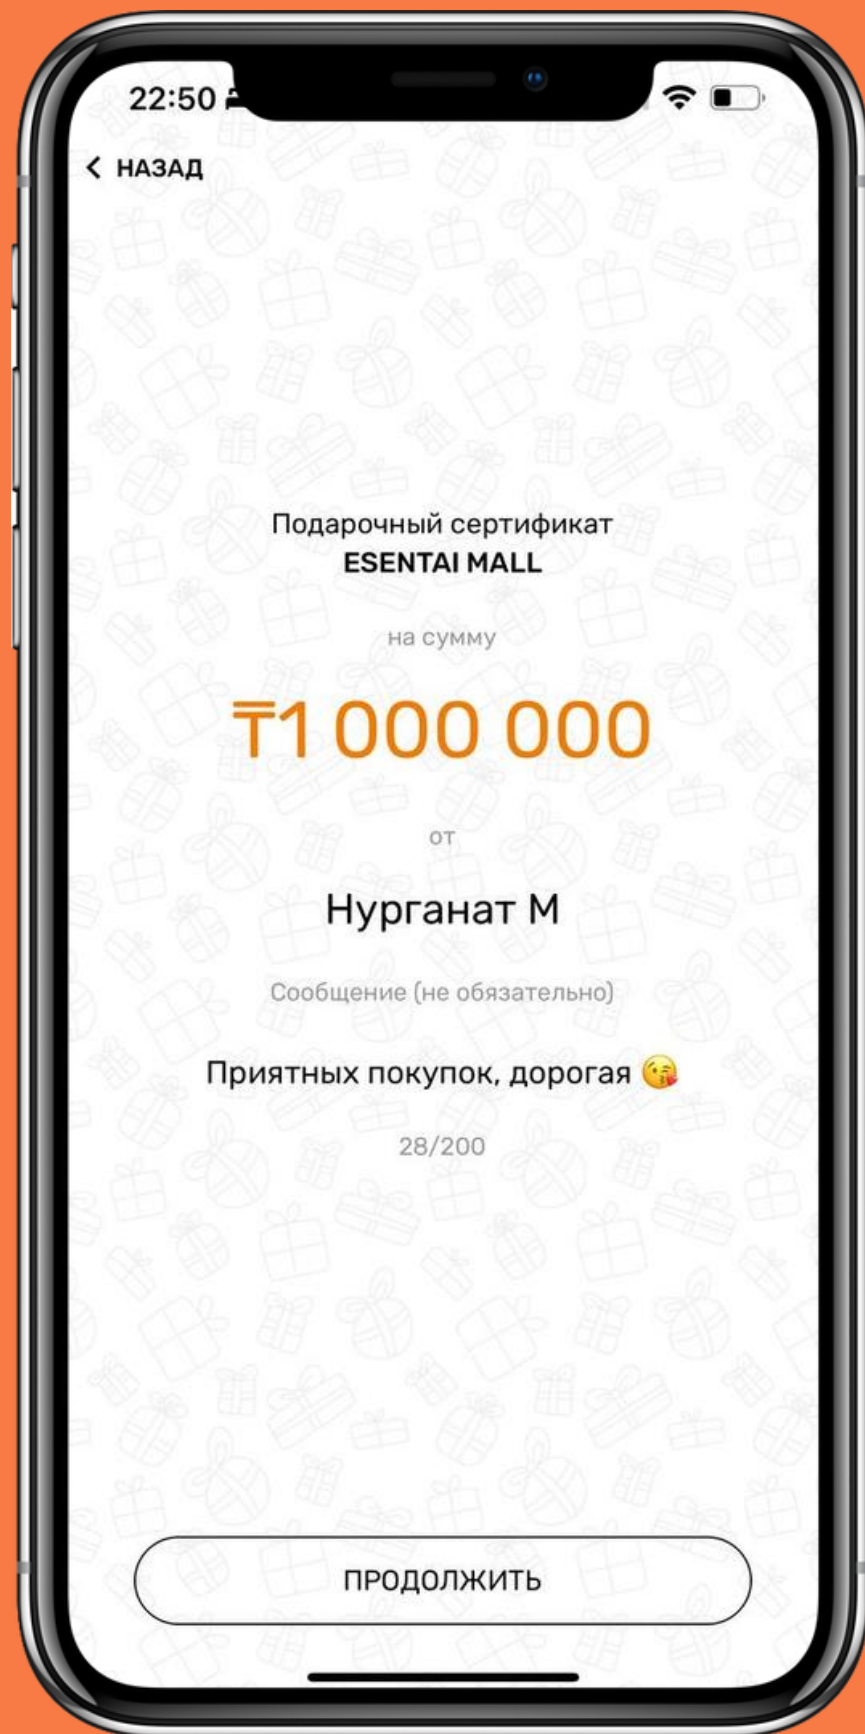

РЕШЕНЫ ПРОБЛЕМЫ:

Нет лимитов по номиналу сертификатов

Действителен среди всех партнеров

Увеличен срок действия до 1 года

Возможность частичного списания