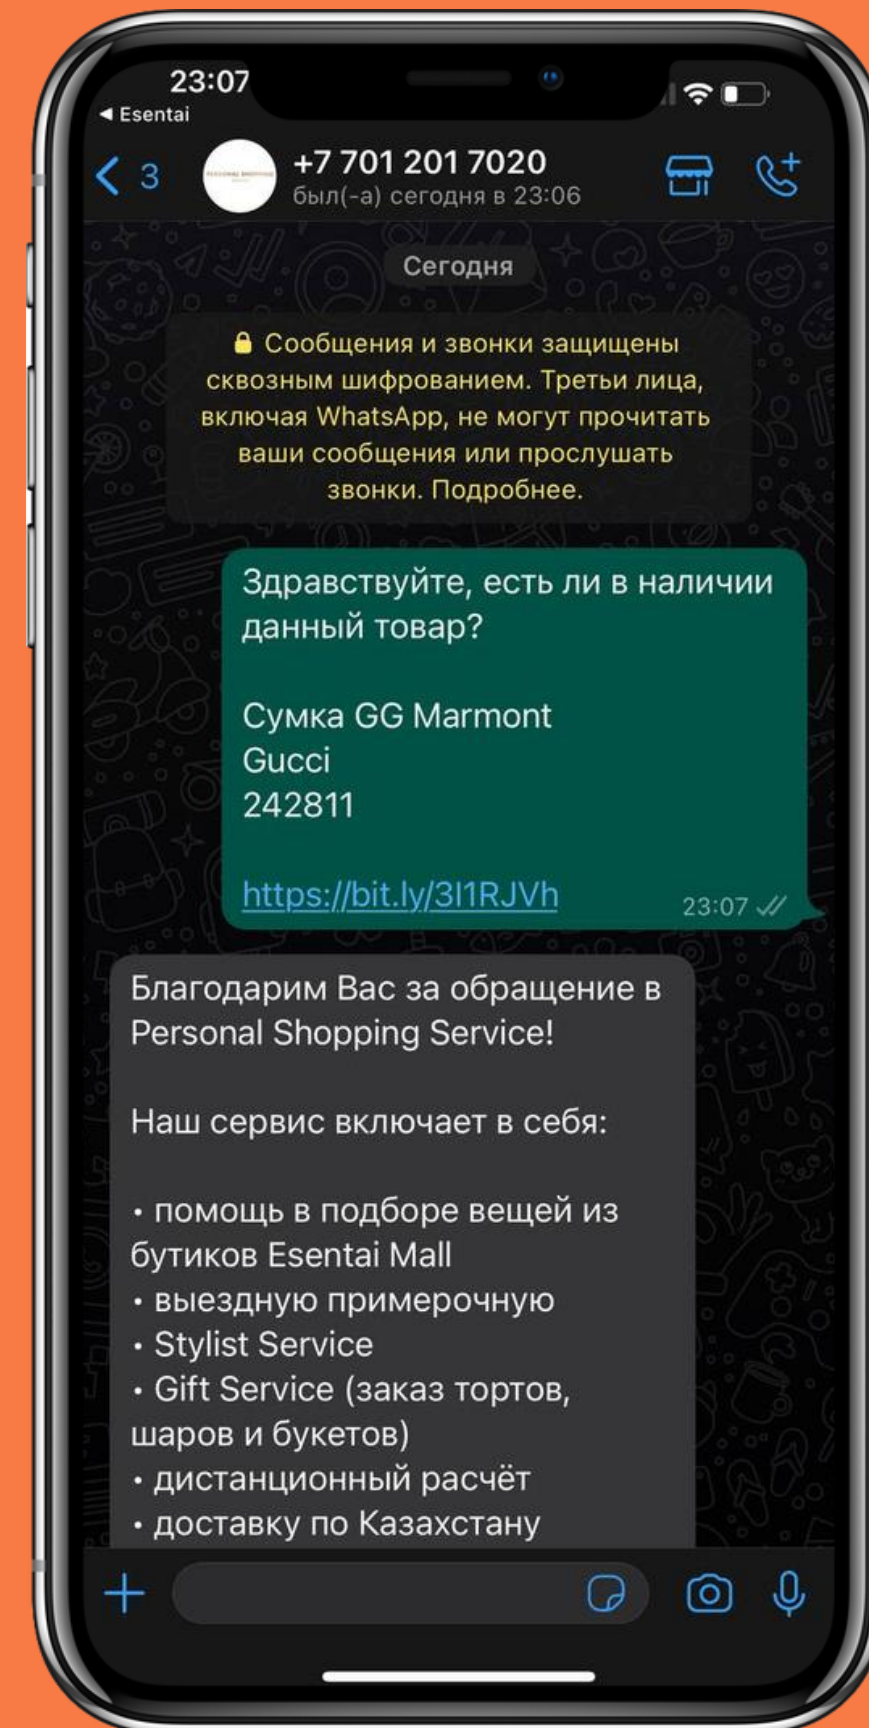

ЛИЧНЫЙ КОНТАКТ

Вызов для нас как технических партнеров был оптимизировать и диджитализировать сервисы, при этом сохранять традиции по VIP-сервису Esentai Mall.

Мы не стремились и не стремимся идти в сторону классического "интернет-магазина"