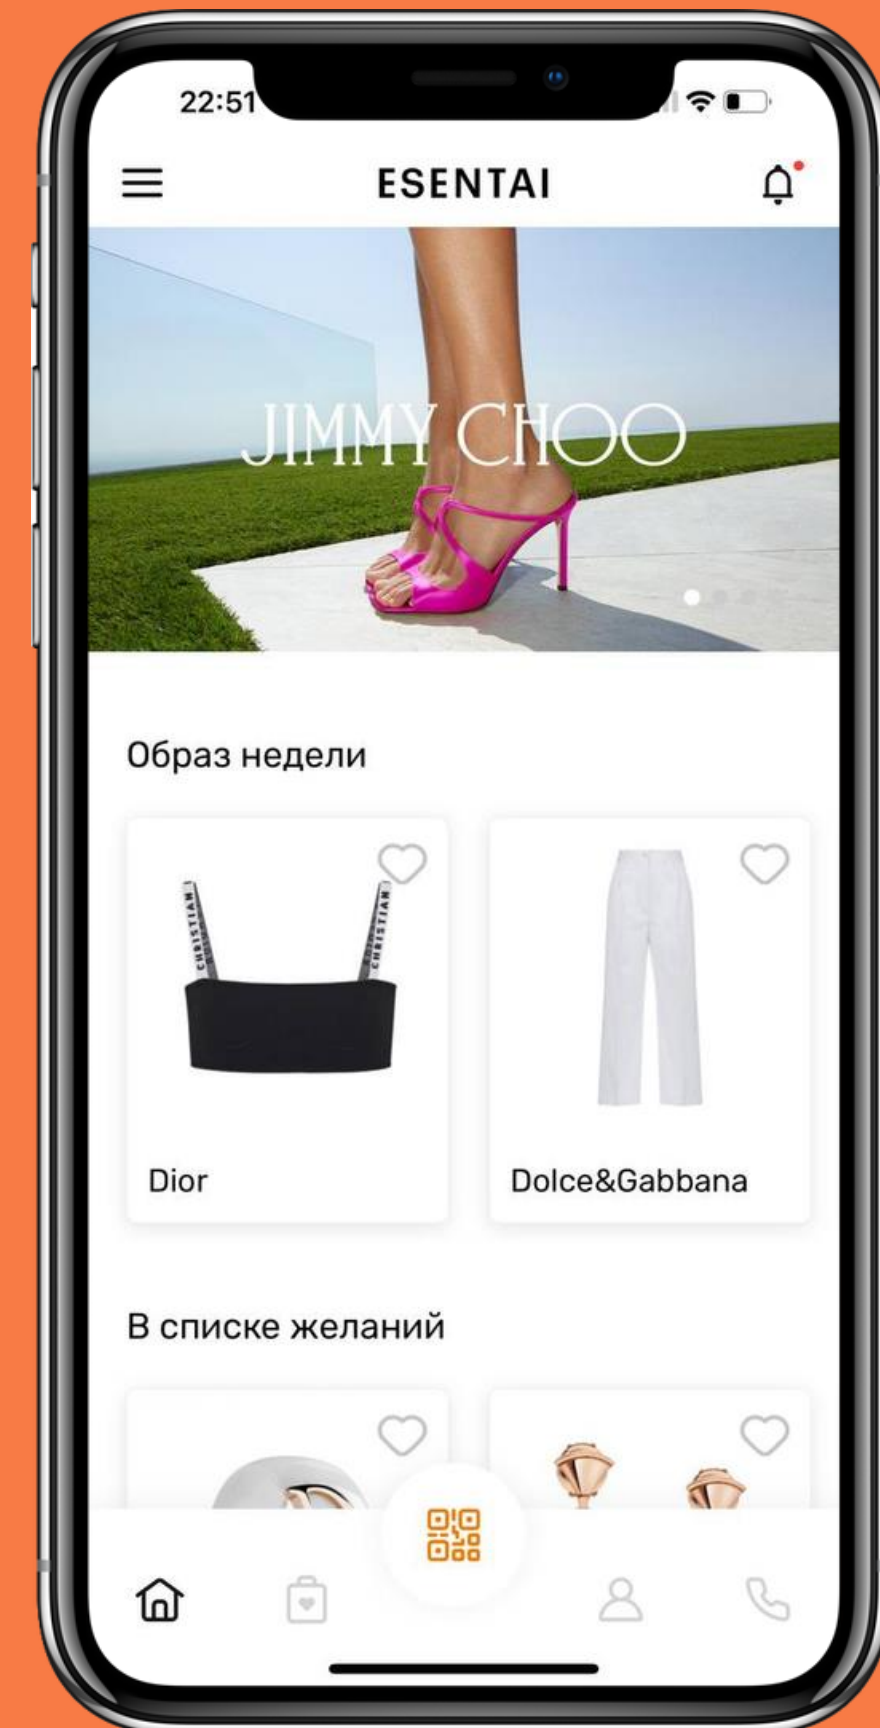

ОНЛАЙН МАГАЗИН В ОФЛАЙНЕ

Esentai Mall x Petrel AI

Нурганат М.

Project Manager
@ Petrel AI

+7 (702) 680-77-24

n.maulsharif@petrel.ai

СКОЛЬКО ШАГОВ ДО ПОКУПКИ?

Farfetch

14 полных шагов от выбора товара, до его расстomожки и получения.
Не считая недельного ожидание товара

Esentai App

5 шагов и получение товара день в день

ЛИЧНЫЙ КОНТАКТ

Вызов для нас как технических партнеров был оптимизировать и диджитализировать сервисы, при этом сохранять традиции по VIP-сервису Esentai Mall.