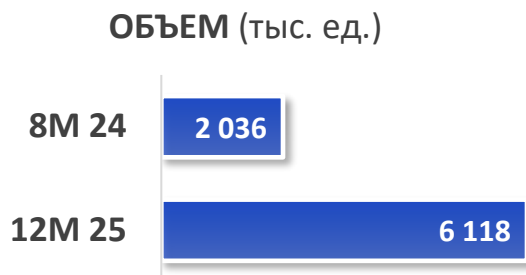

ПРОЦЕСС ИМПОРТА ТОВАРОВ В КАЗАХСТАН ИЗ ДРУГИХ СТРАН

* ММПО – место международного почтового обмена
хабы в г.Астана, Алматы Актобе

Совместное предприятие Qazpost - YTO

- В 2024 году стороны завершили IT-интеграцию, запустили полный процесс доставки товаров e-com, зарегистрировали совместное предприятие ТОО Qazpost-YTO
- В 2025 году проект реализован.
- В настоящее время идет масштабирование

РОСТ ОБЪЕМОВ И ДОХОДОВ С МАРКЕТПЛЕЙСА **TEMU**
УВЕЛИЧИЛСЯ **В 3 РАЗА**

С 2025 г подключен маркетплейс Taobao
План 2026 – привлечения новых маркетплейсов: Tik-Tok, E-bay, Amazon, Chicpoint и др.

СТАТУС РАЗВИТИЯ ПРОМЫШЛЕННО-ЛОГИСТИЧЕСКОЙ ИНФРАСТРУКТУРЫ И ПРИВЛЕЧЕНИЯ ИНВЕСТИЦИЙ