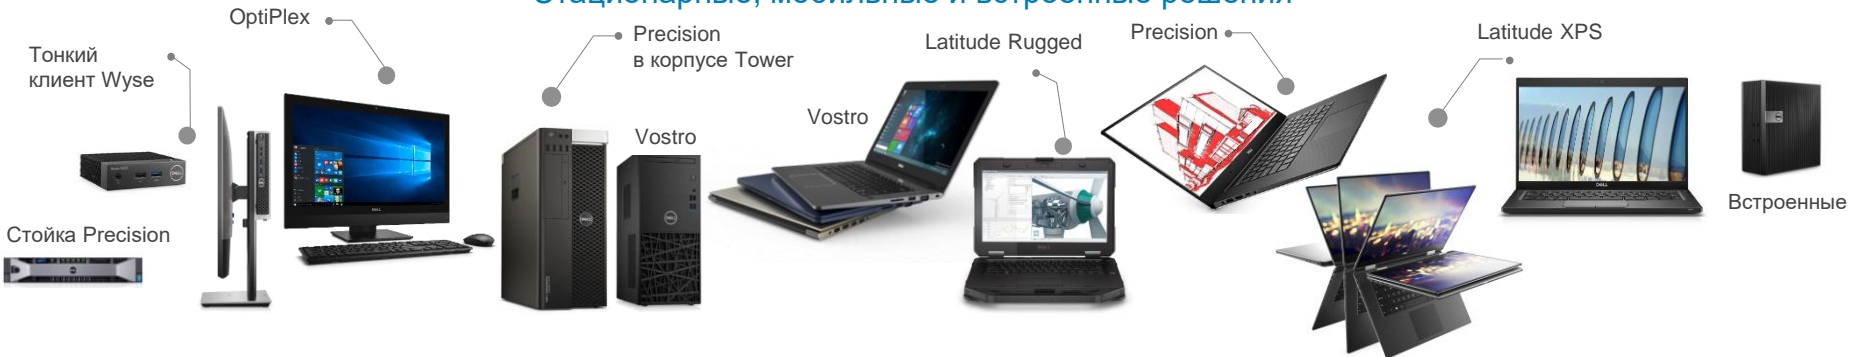

САМЫЙ КОМПЛЕКСНЫЙ ПОРТФЕЛЬ ДЛЯ ЛЮБОГО СТИЛЯ РАБОТЫ

Стационарные, мобильные и встроенные решения